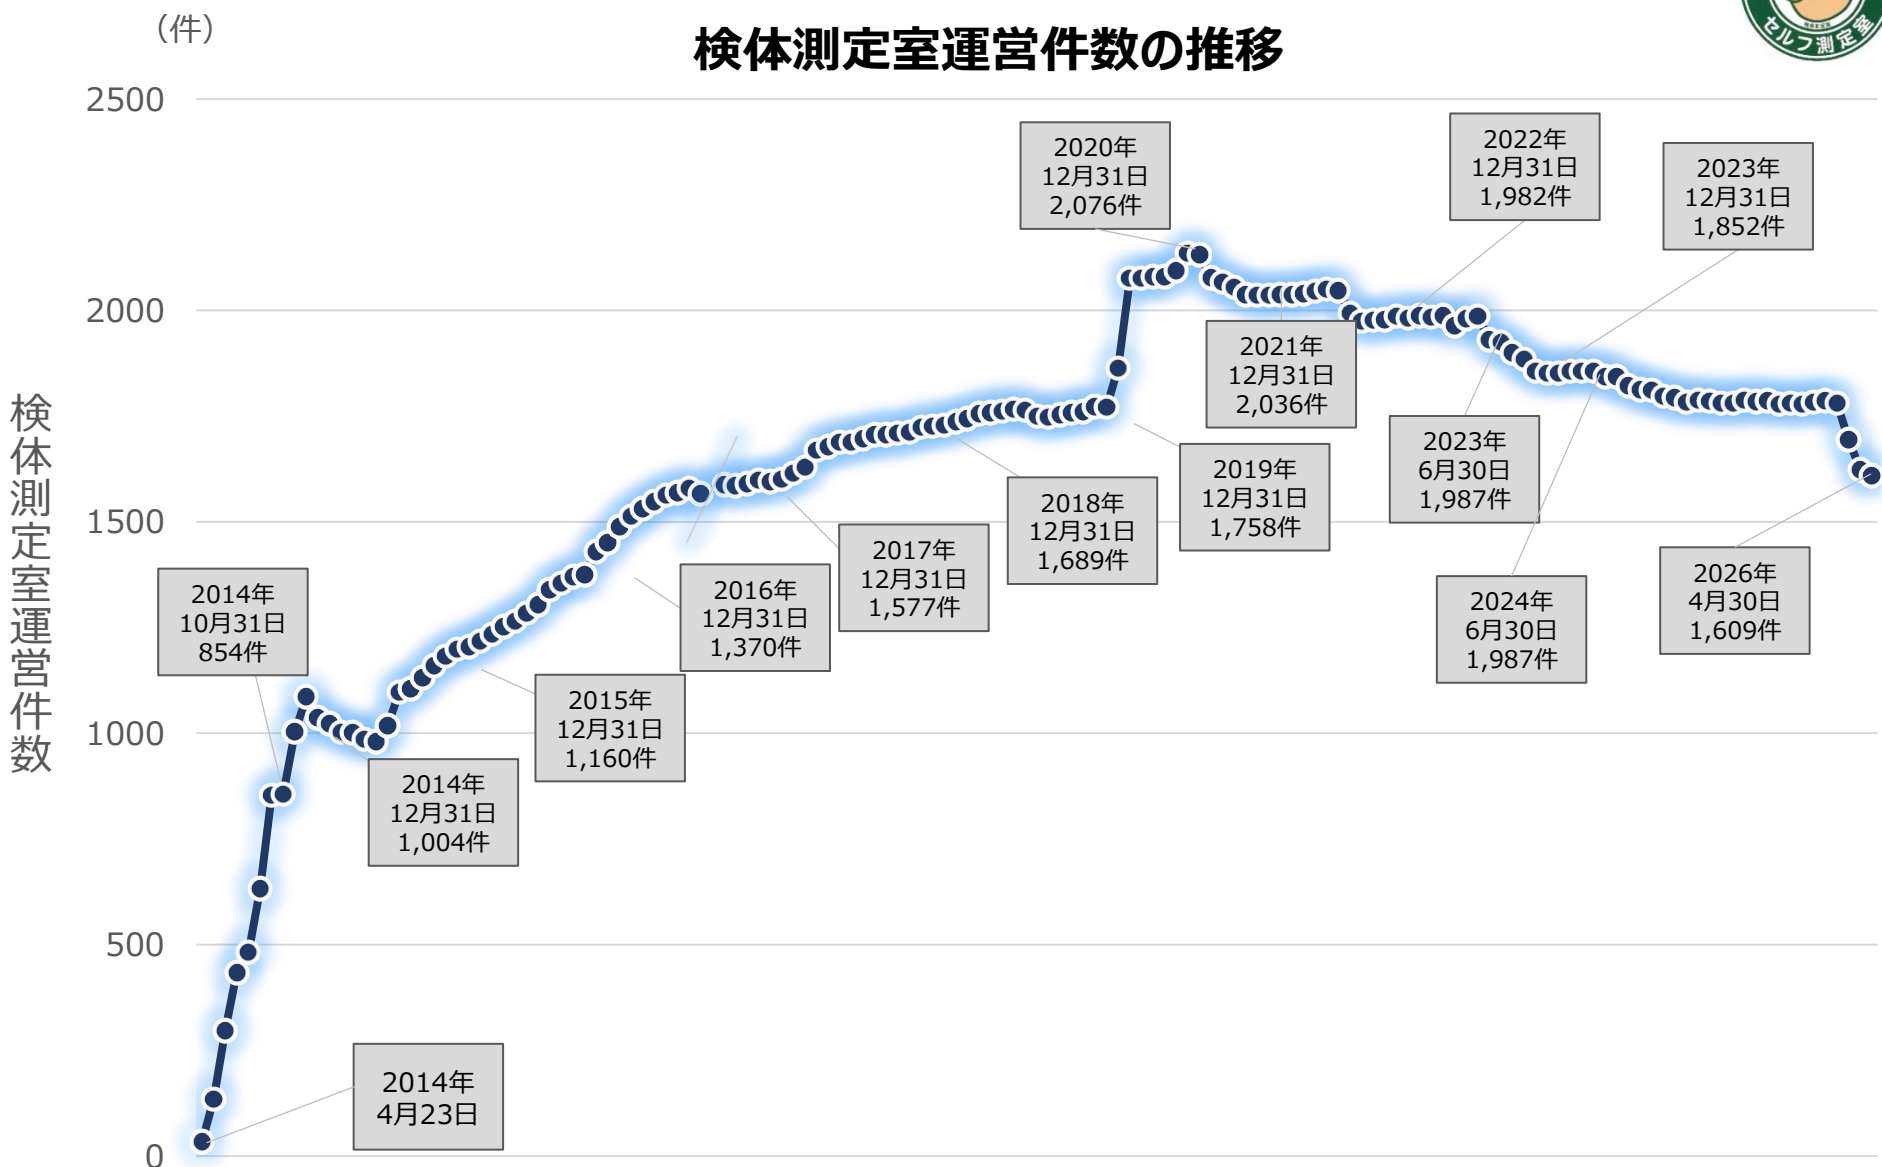

検体測定室運営件数の推移

県別 検体測定室運営件数

(件)

検体測定室運営件数

(件)

検体測定室届出件数の推移（期間限定測定室）

検体測定室届出件数