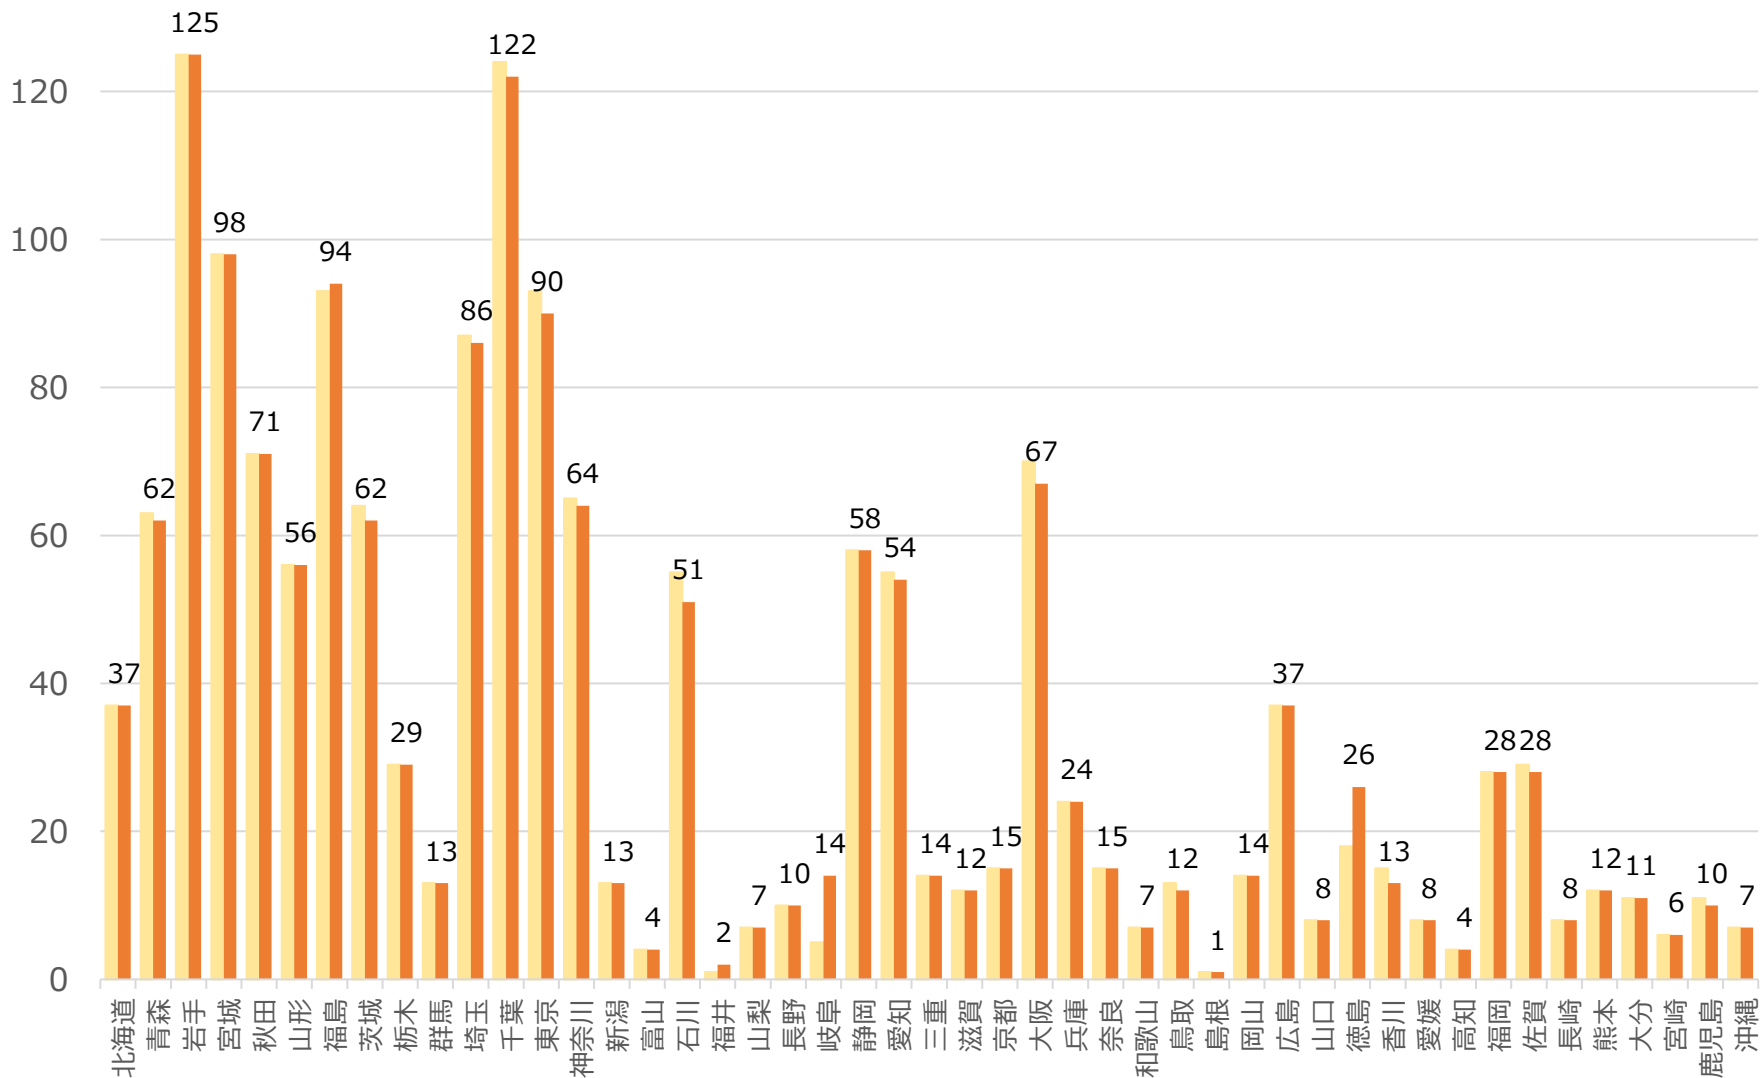

検体測定室運営件数の推移

県別 検体測定室運営件数

(件)

検体測定室運営件数

(件)

検体測定室届出件数の推移（期間限定測定室）

検体測定室届出件数