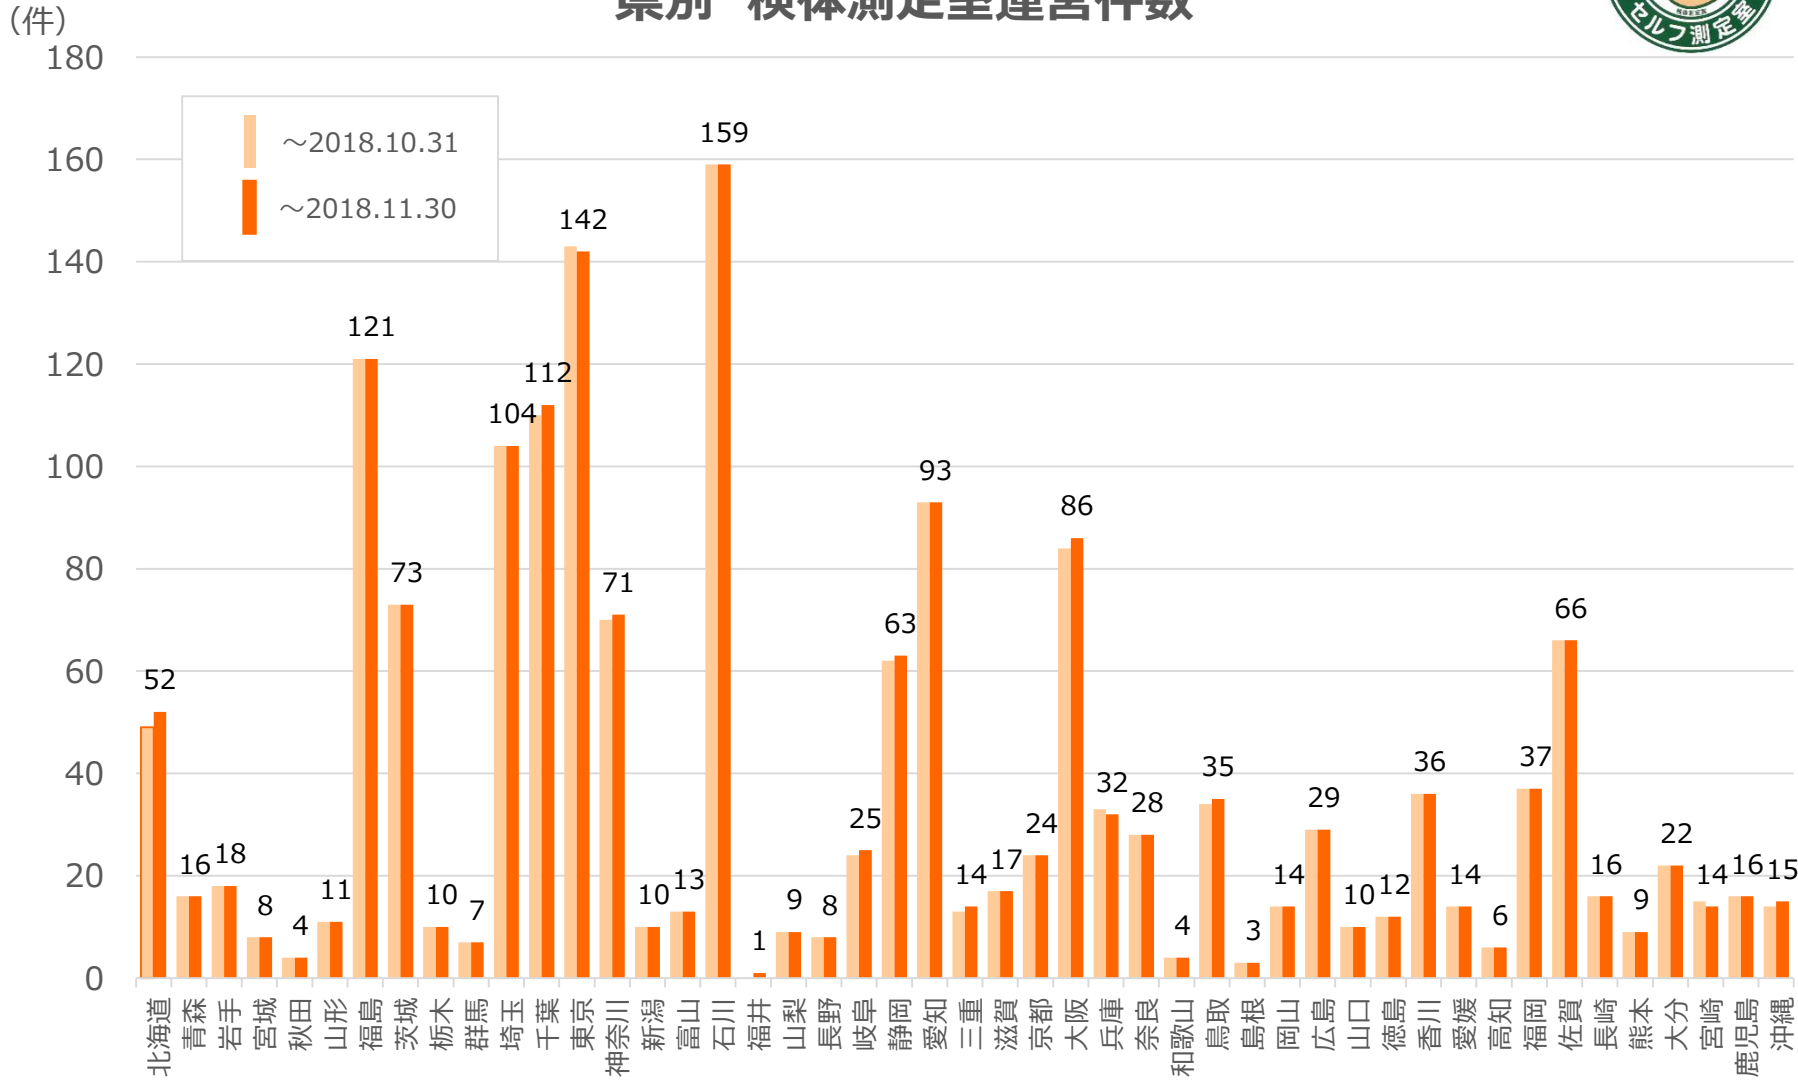

検体測定室運営件数の推移

県別 検体測定室運営件数

検体測定室届出件数の推移（期間限定測定室）