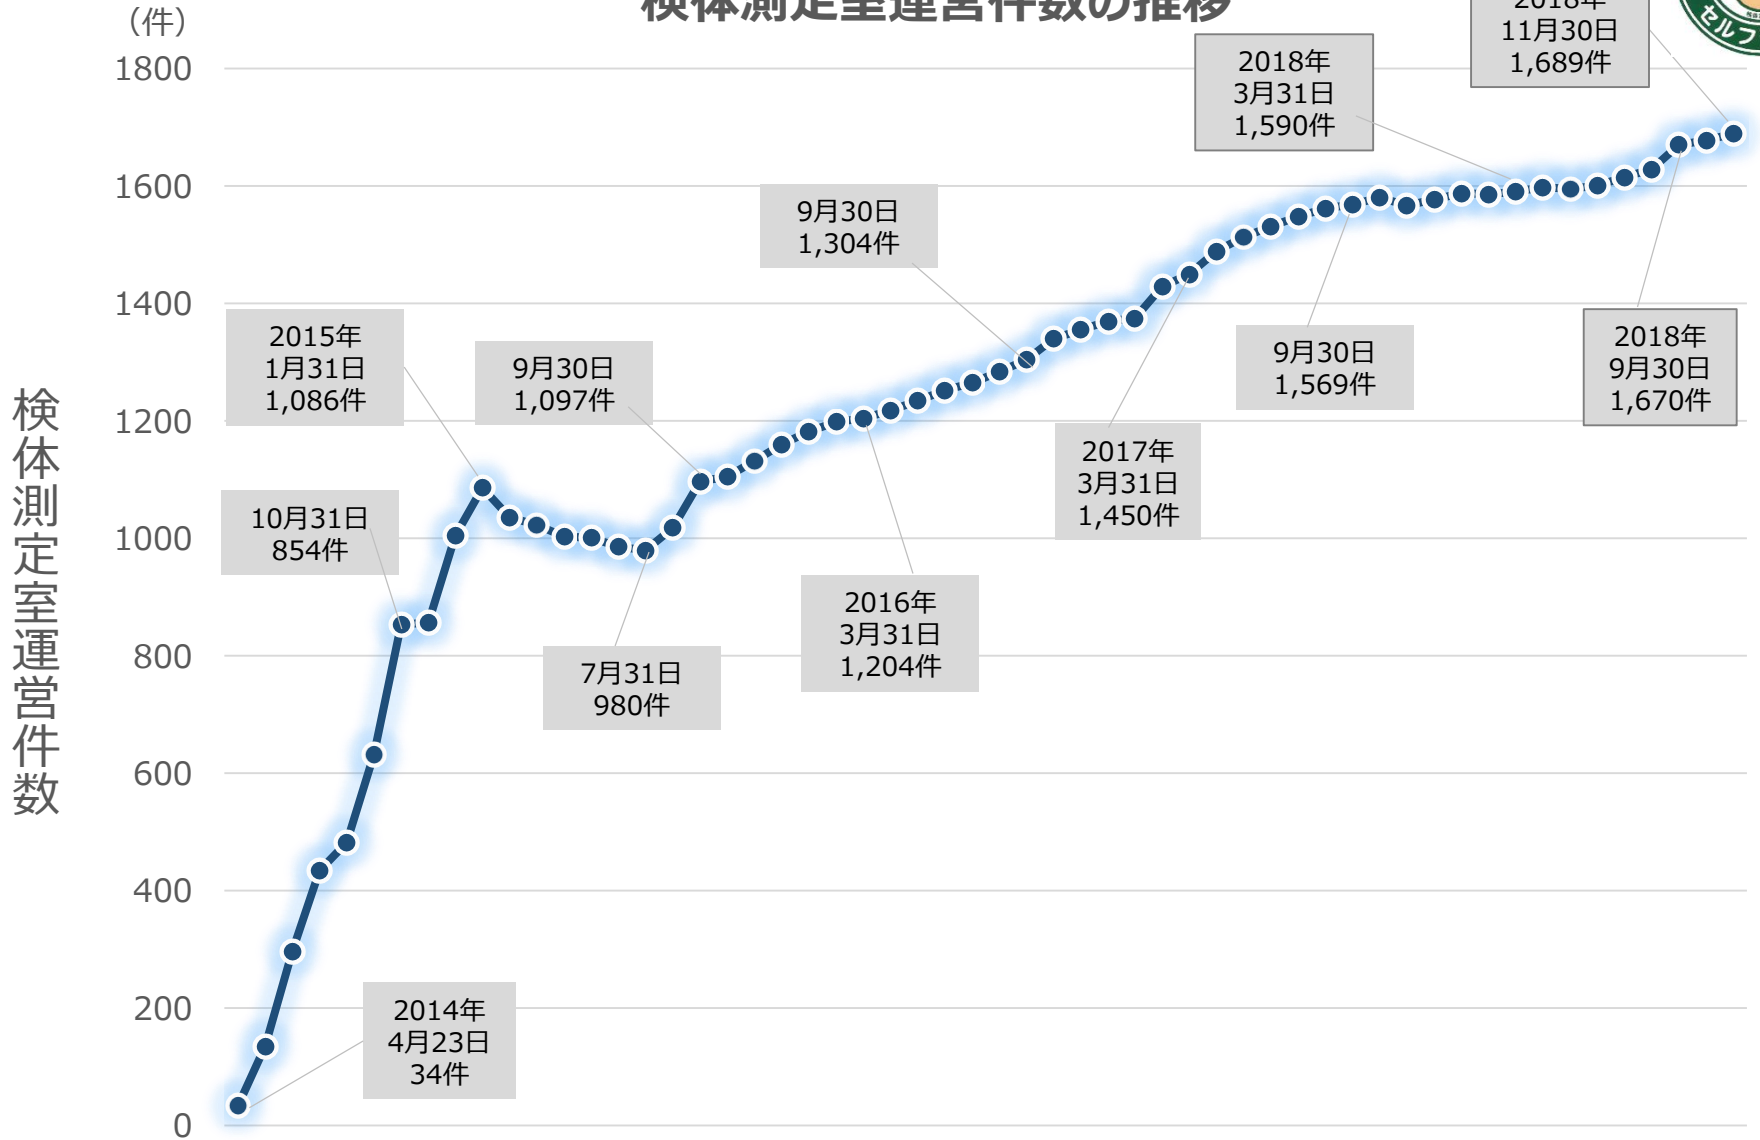

検体測定室運営件数の推移

県別 検体測定室運営件数

検体測定室届出件数の推移（期間限定測定室）