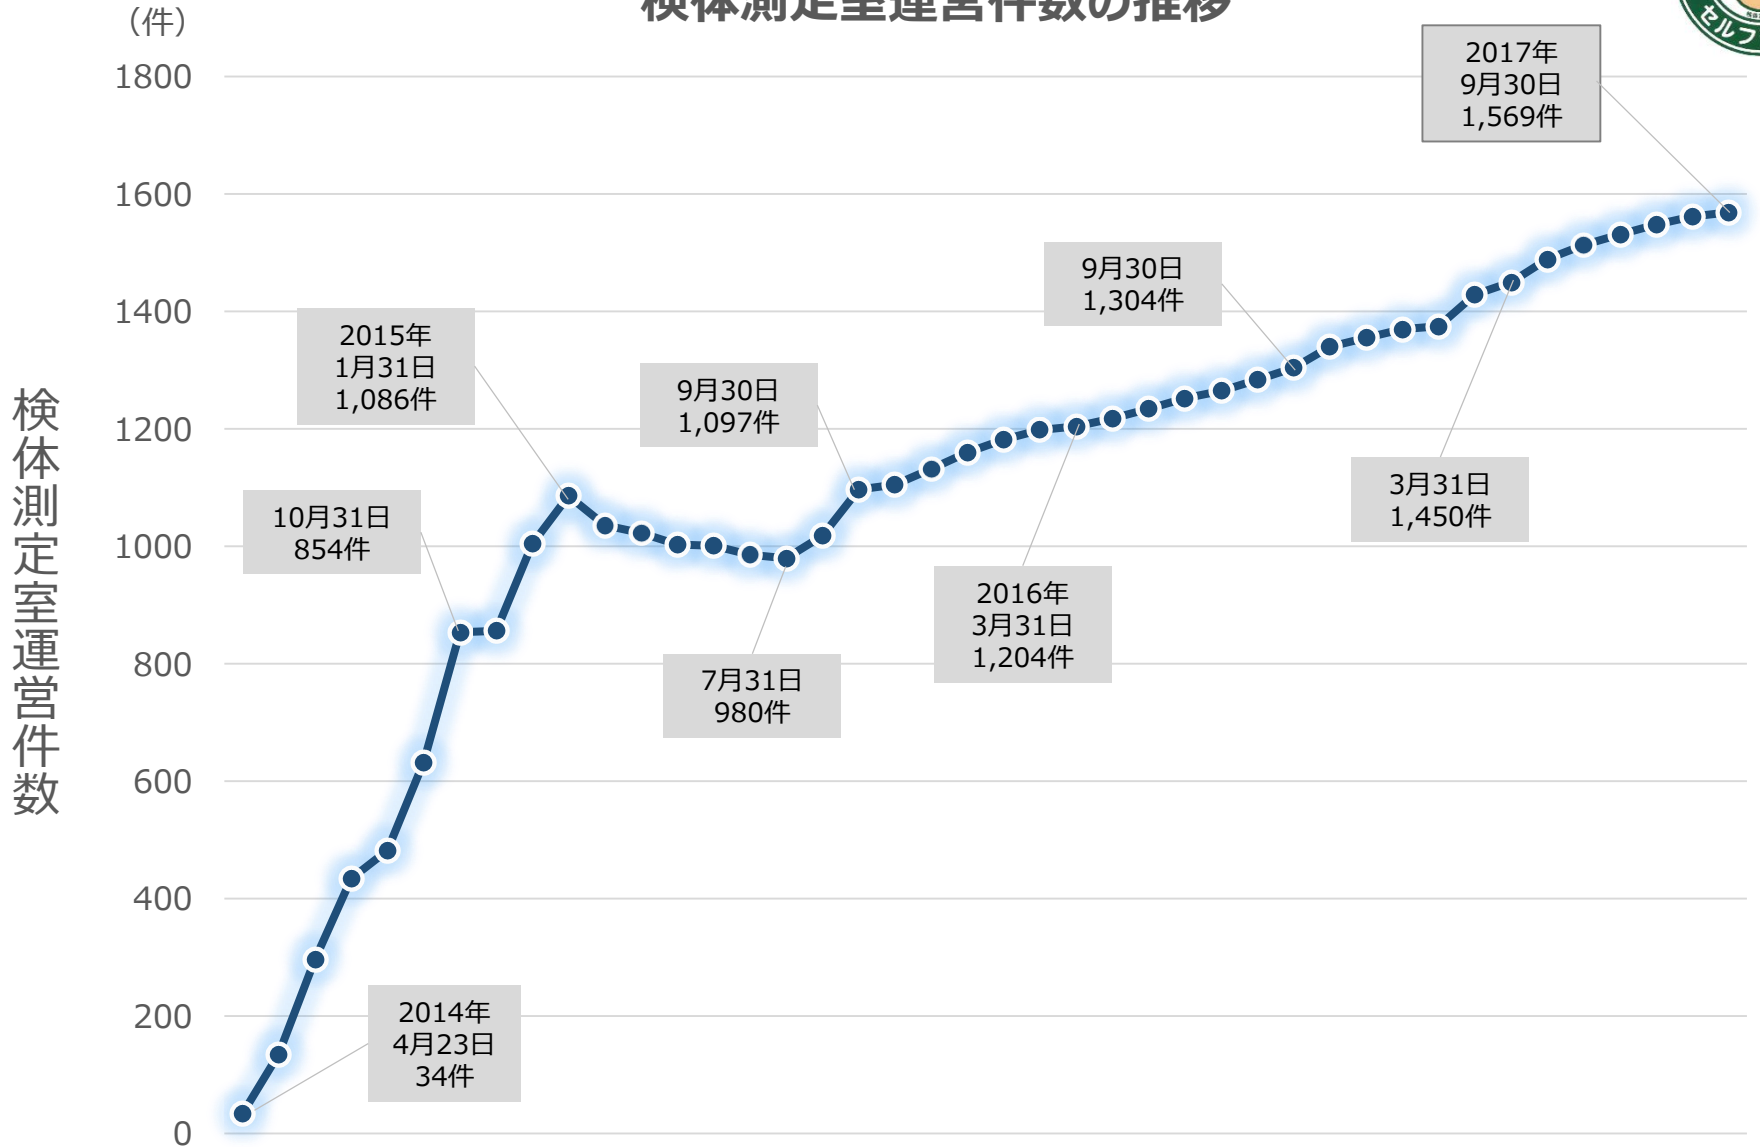

検体測定室運営件数の推移

県別 検体測定室運営件数

検体測定室届出件数の推移（期間限定測定室）

検体測定室届出件数