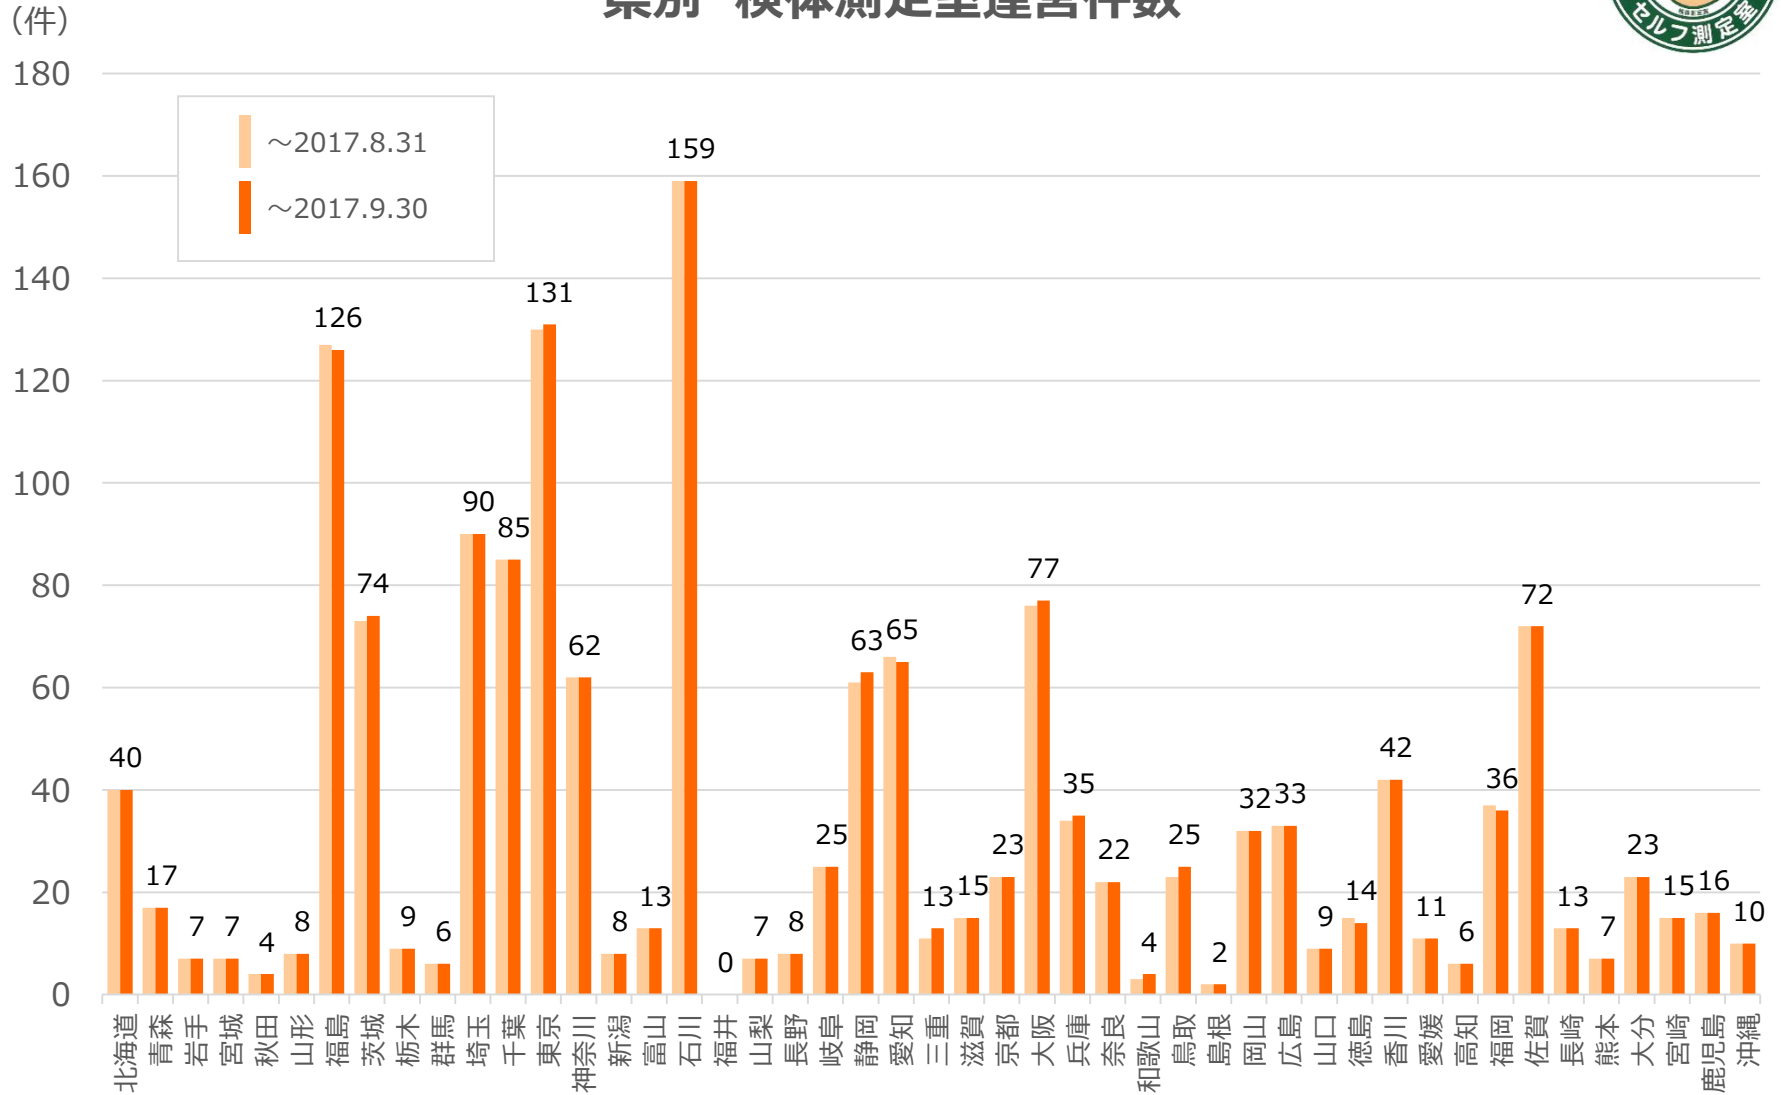

検体測定室運営件数の推移

県別 検体測定室運営件数

検体測定室届出件数の推移（期間限定測定室）

検体測定室届出件数