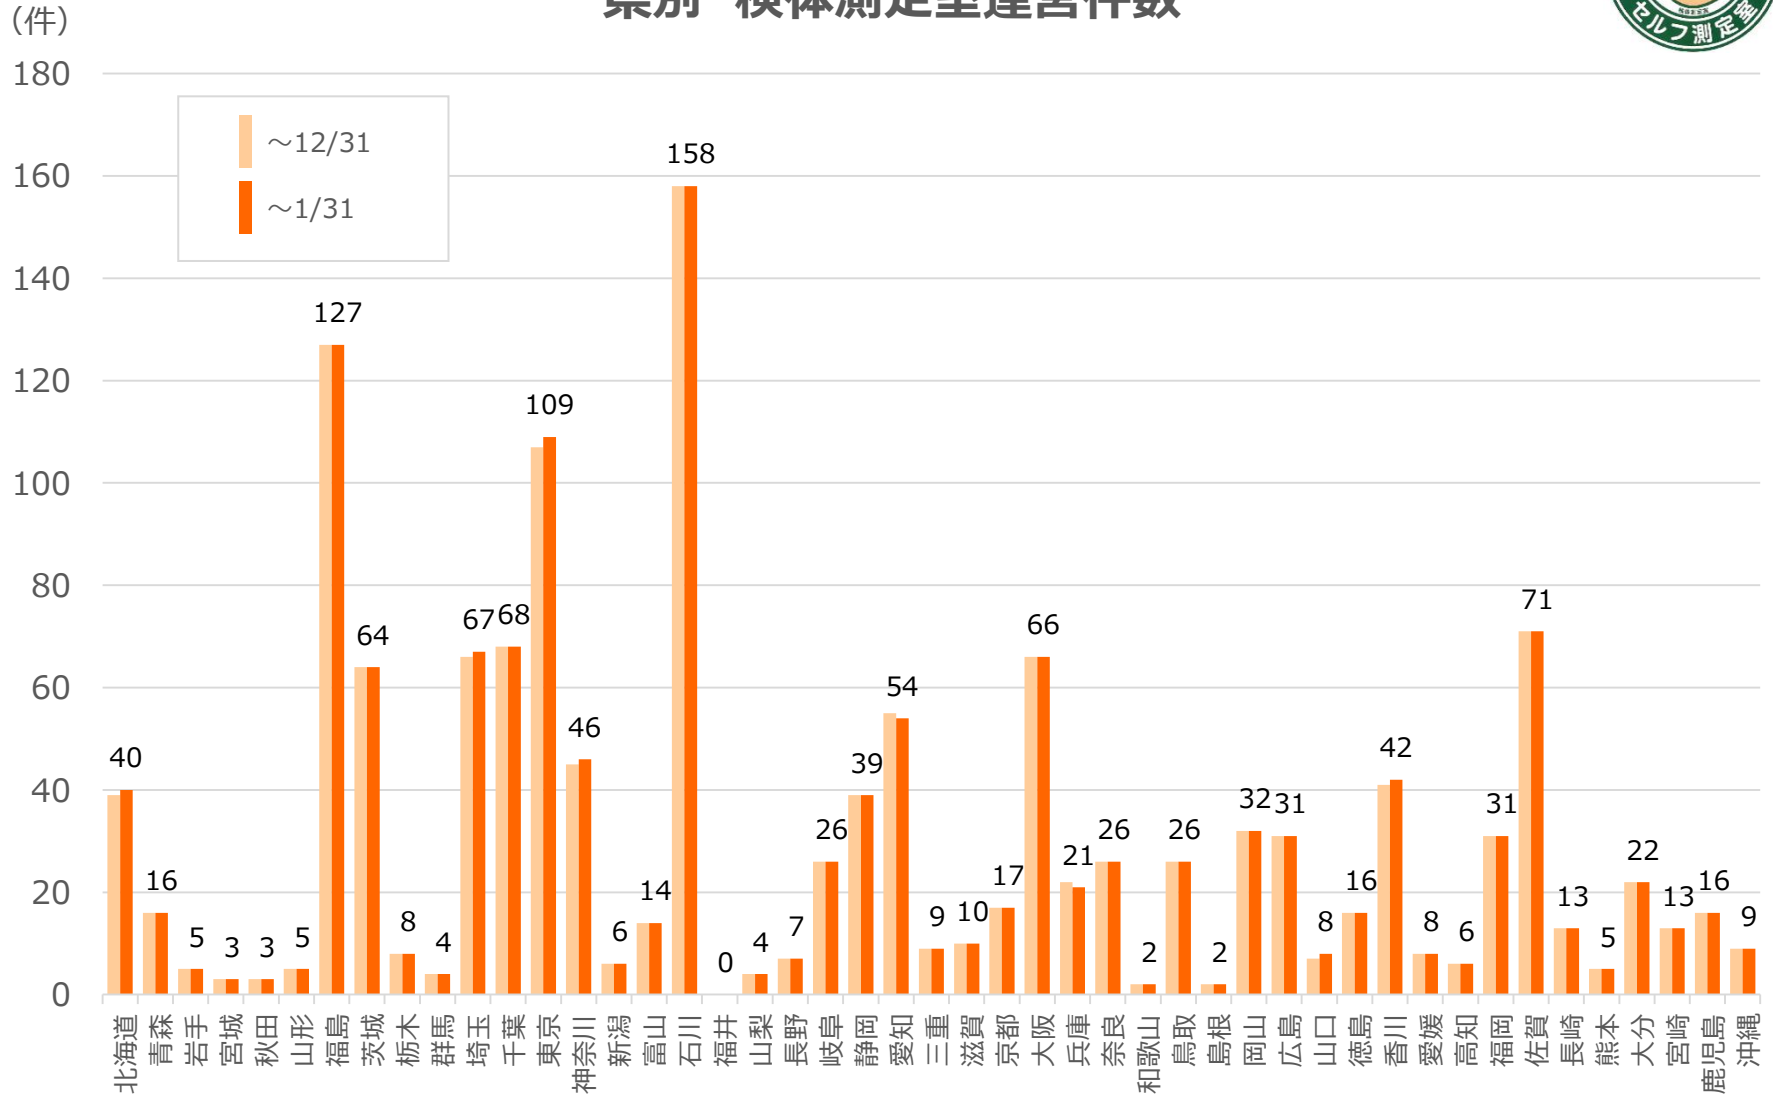

検体測定室運営件数の推移

県別 検体測定室運営件数

検体測定室届出件数の推移(期間限定測定室)

検体測定室届出件数