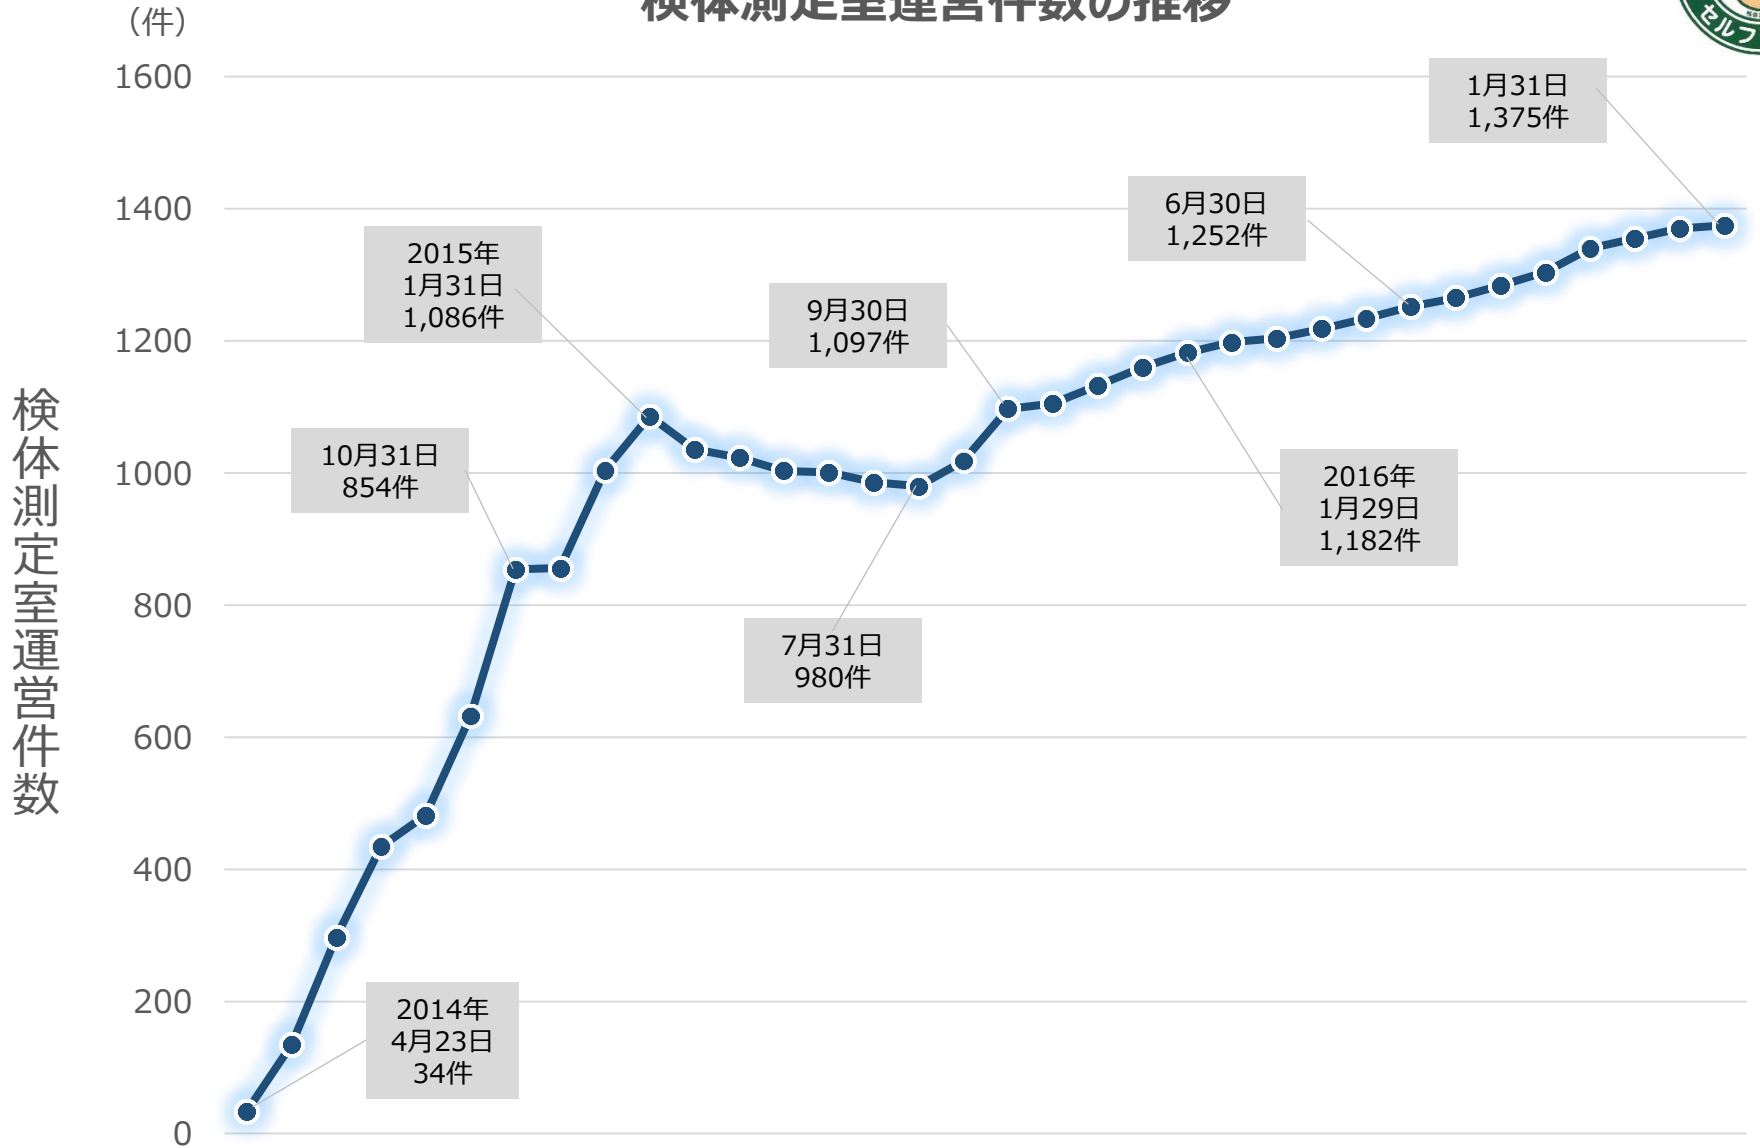

検体測定室運営件数の推移

県別 検体測定室運営件数

検体測定室届出件数の推移(期間限定測定室)

検体測定室届出件数