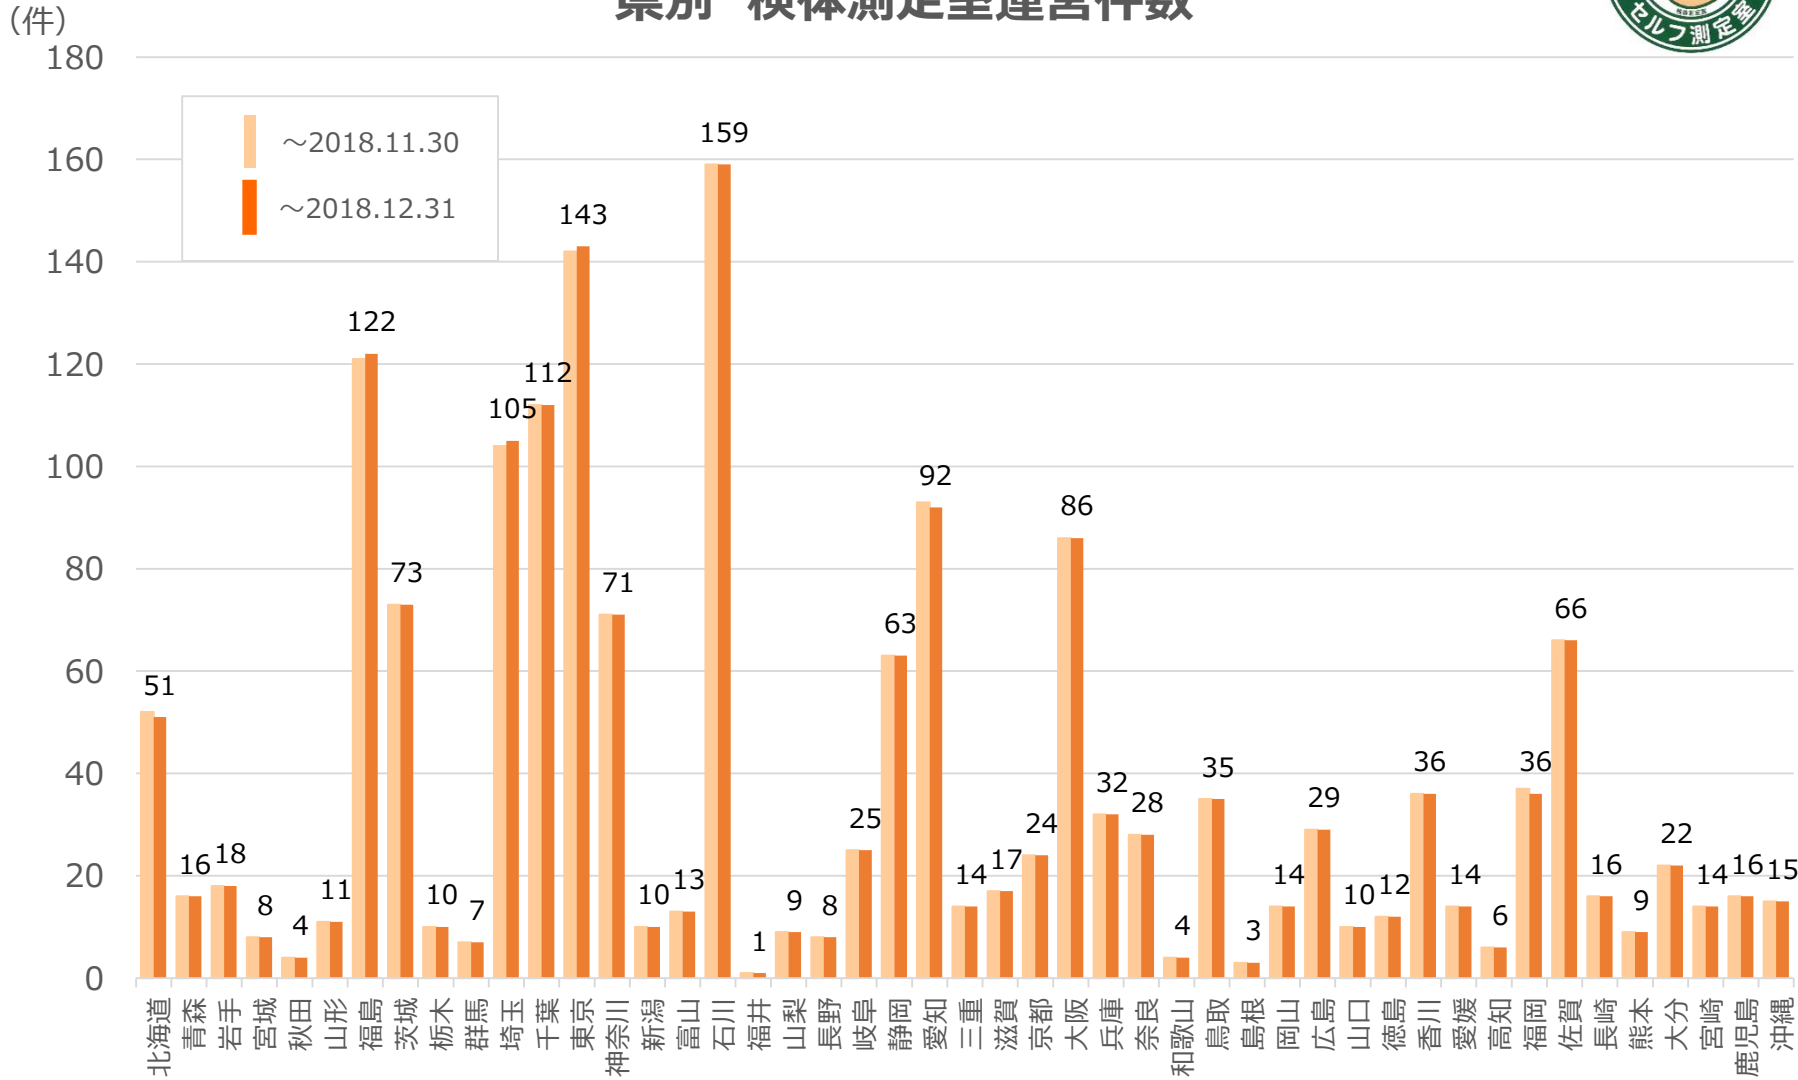

検体測定室運営件数の推移

県別 検体測定室運営件数

検体測定室届出件数の推移（期間限定測定室）