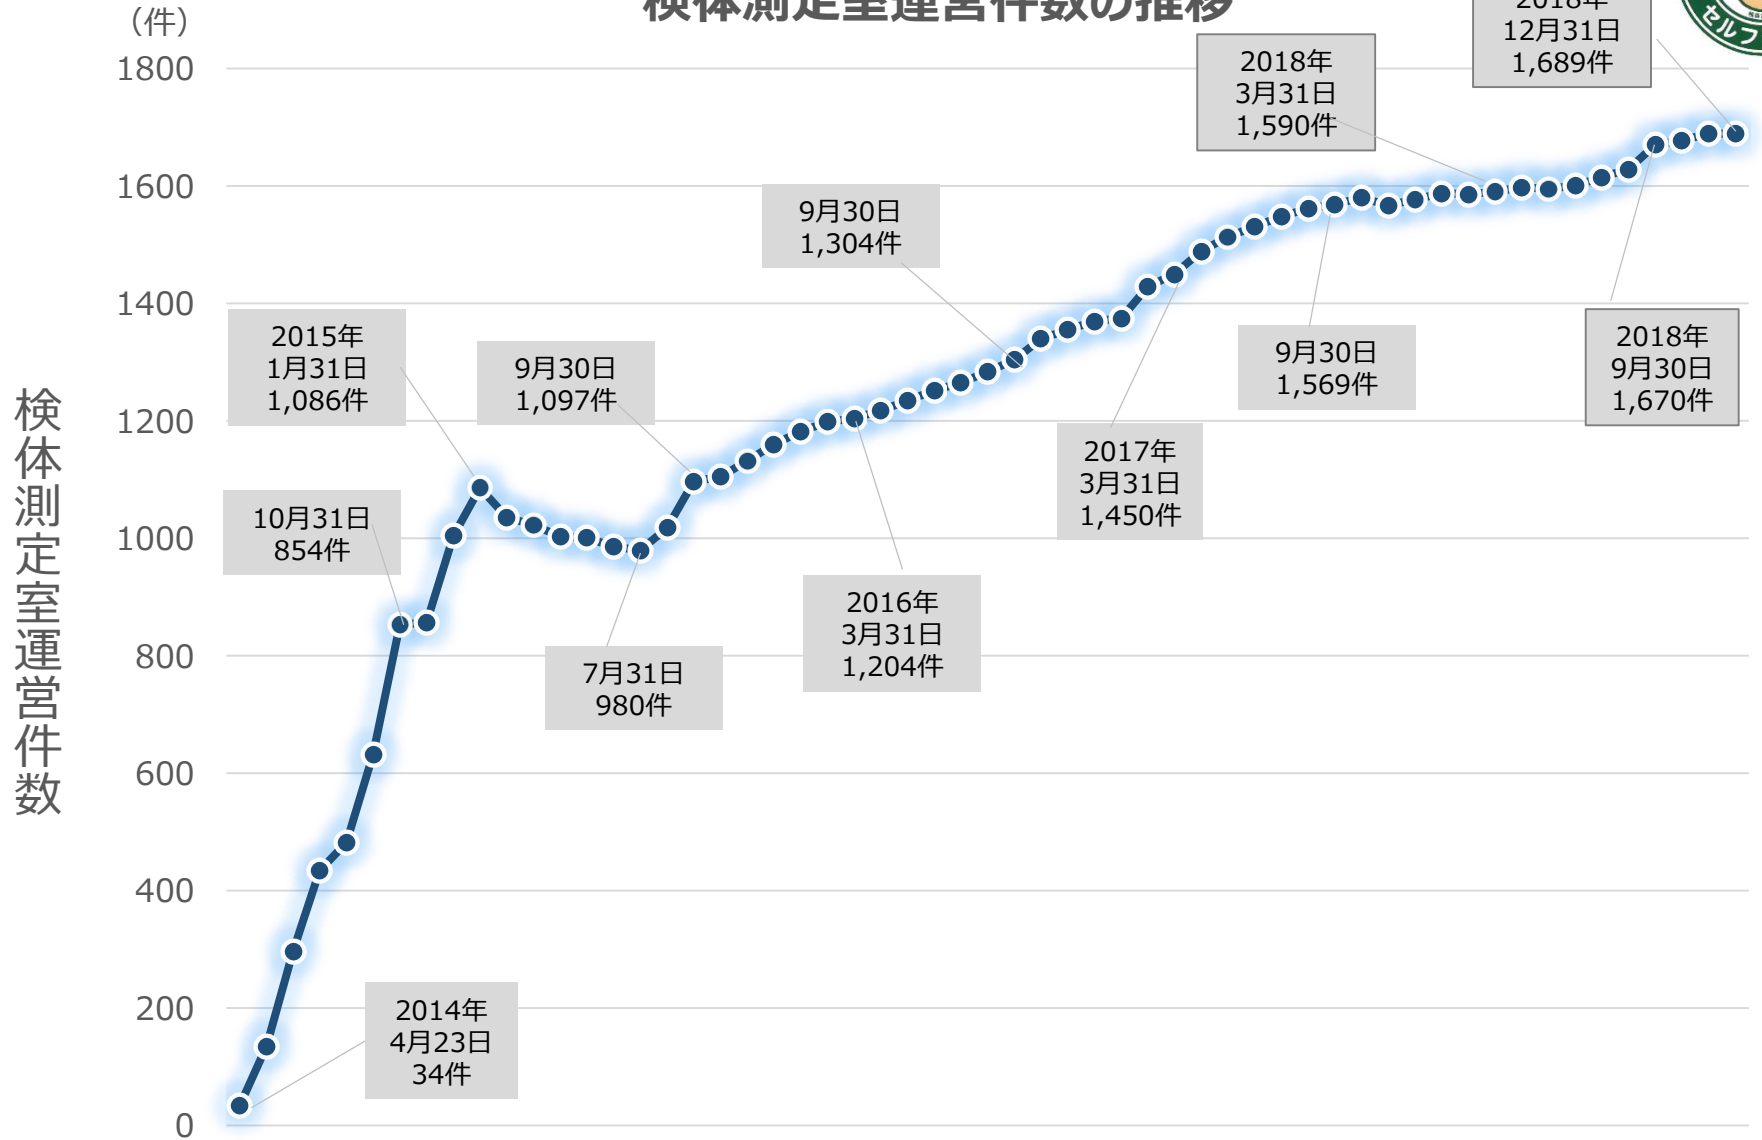

検体測定室運営件数の推移

県別 検体測定室運営件数

検体測定室届出件数の推移（期間限定測定室）