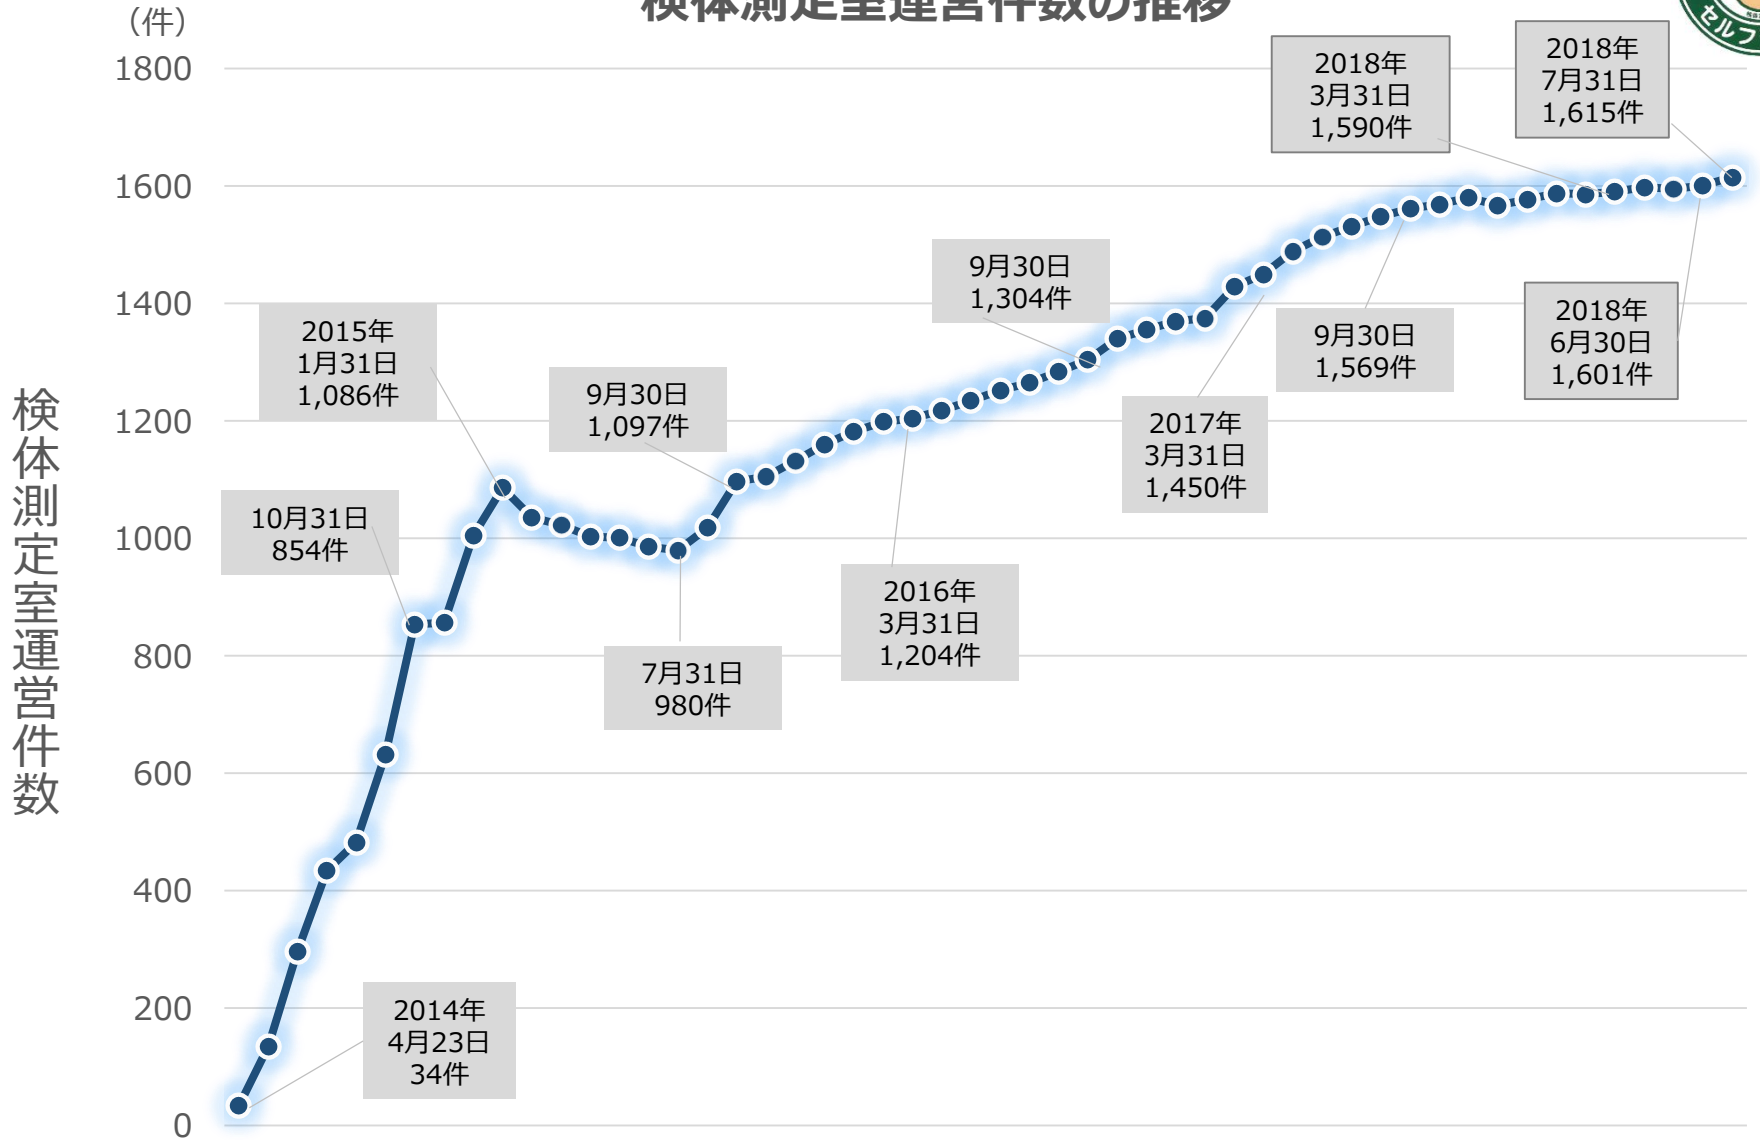

検体測定室運営件数の推移

県別 検体測定室運営件数

検体測定室届出件数の推移（期間限定測定室）

(件)

検体測定室届出件数