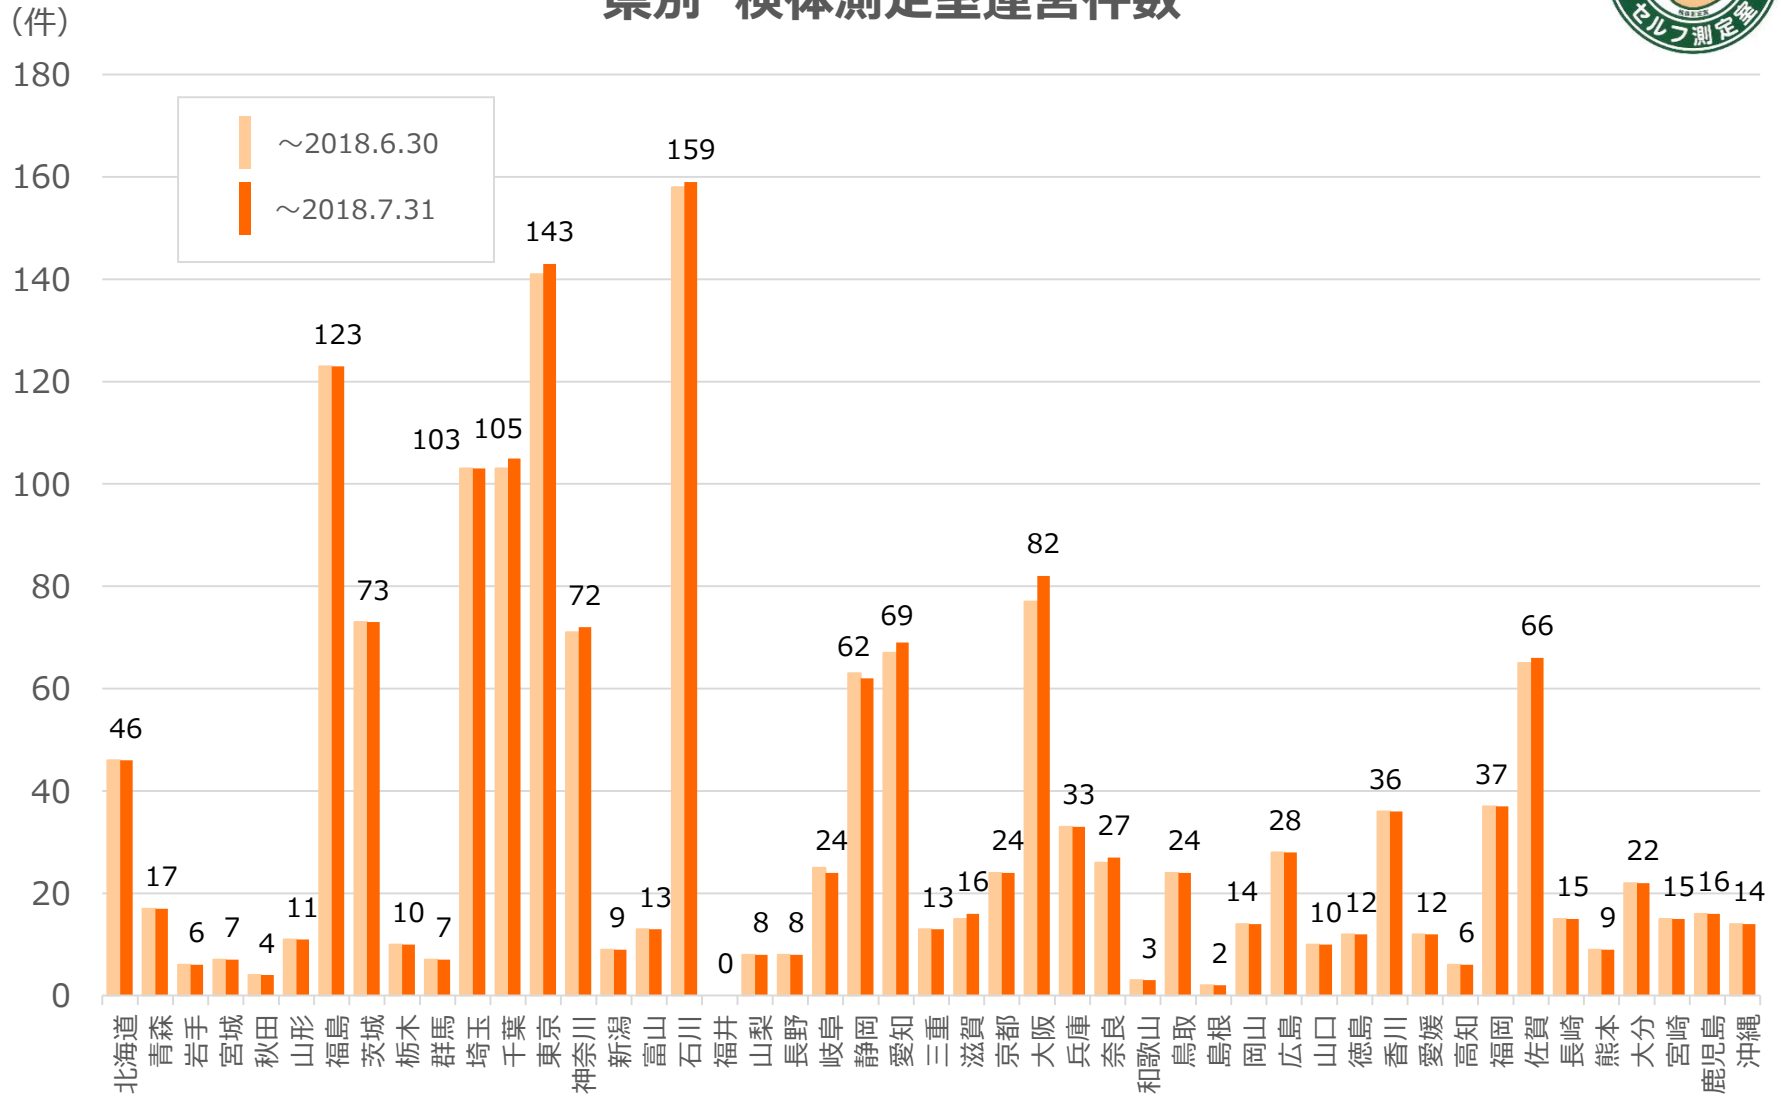

検体測定室運営件数の推移

県別 検体測定室運営件数

検体測定室届出件数の推移（期間限定測定室）

(件)

検体測定室届出件数