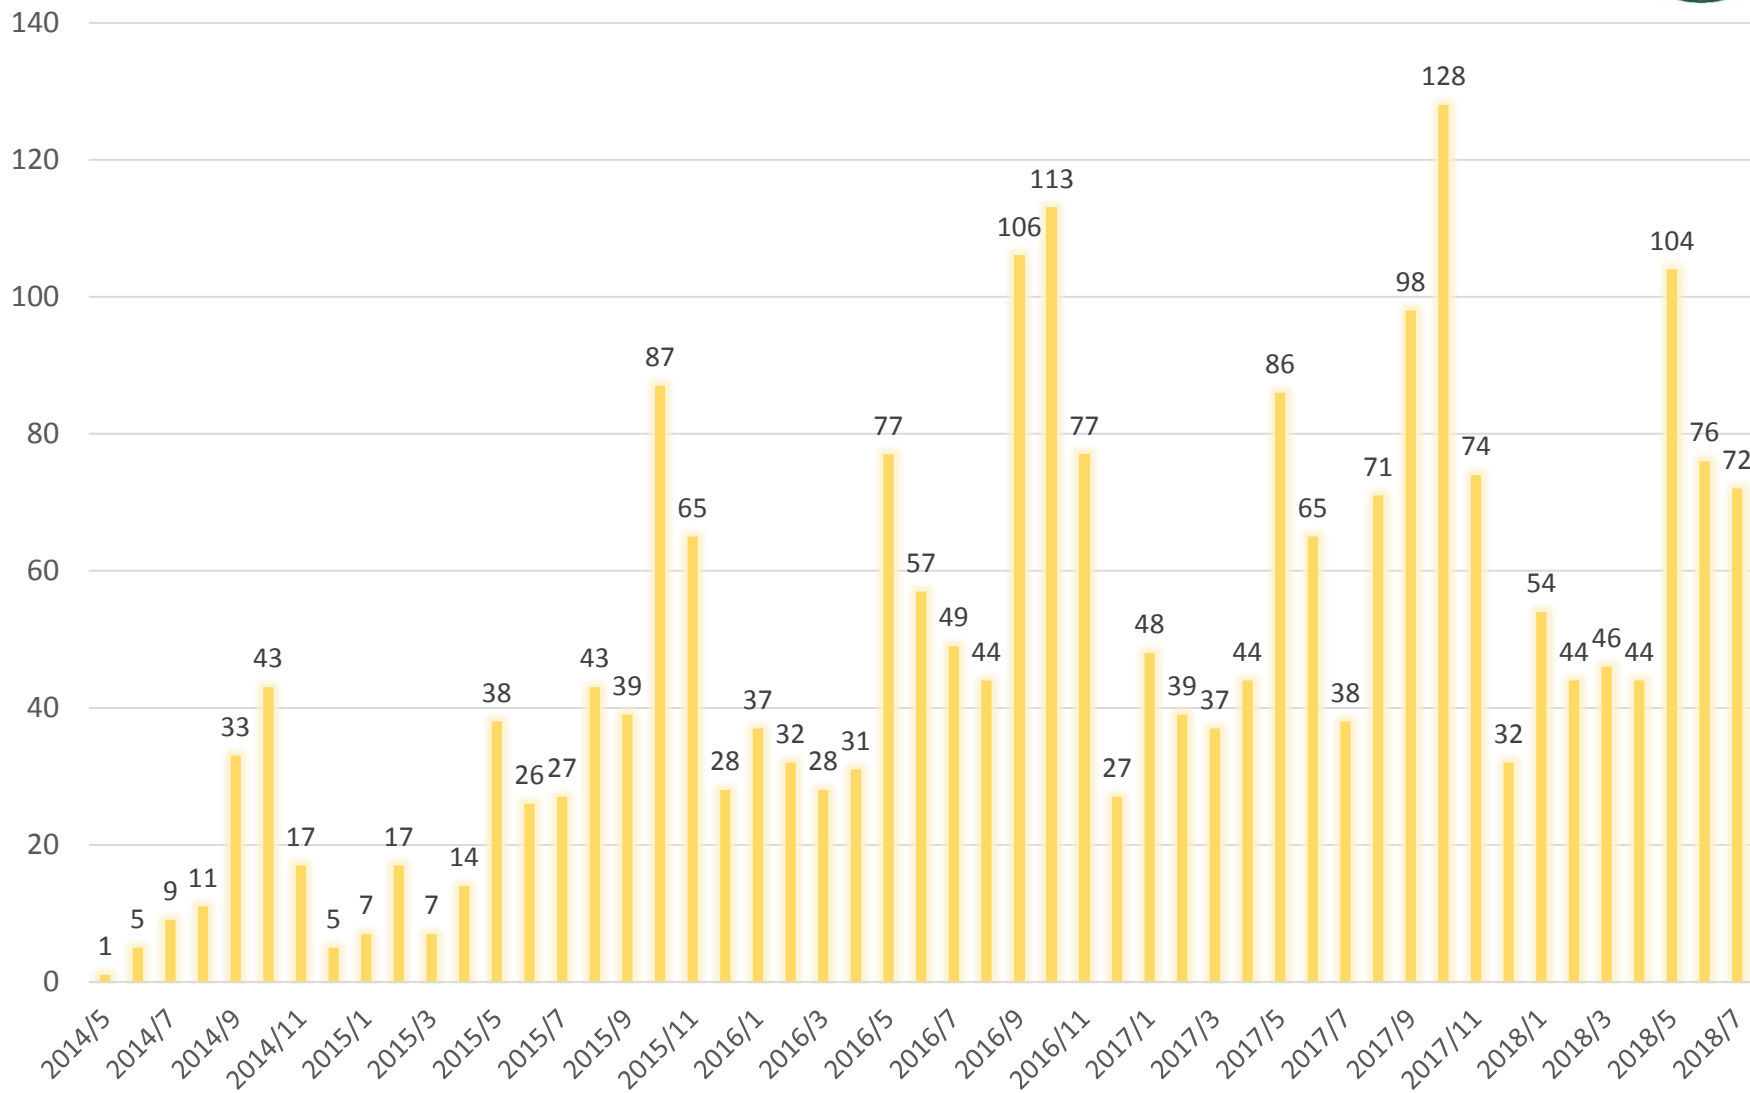

検体測定室運営件数の推移

県別 検体測定室運営件数

検体測定室届出件数の推移（期間限定測定室）

(件)

検体測定室届出件数