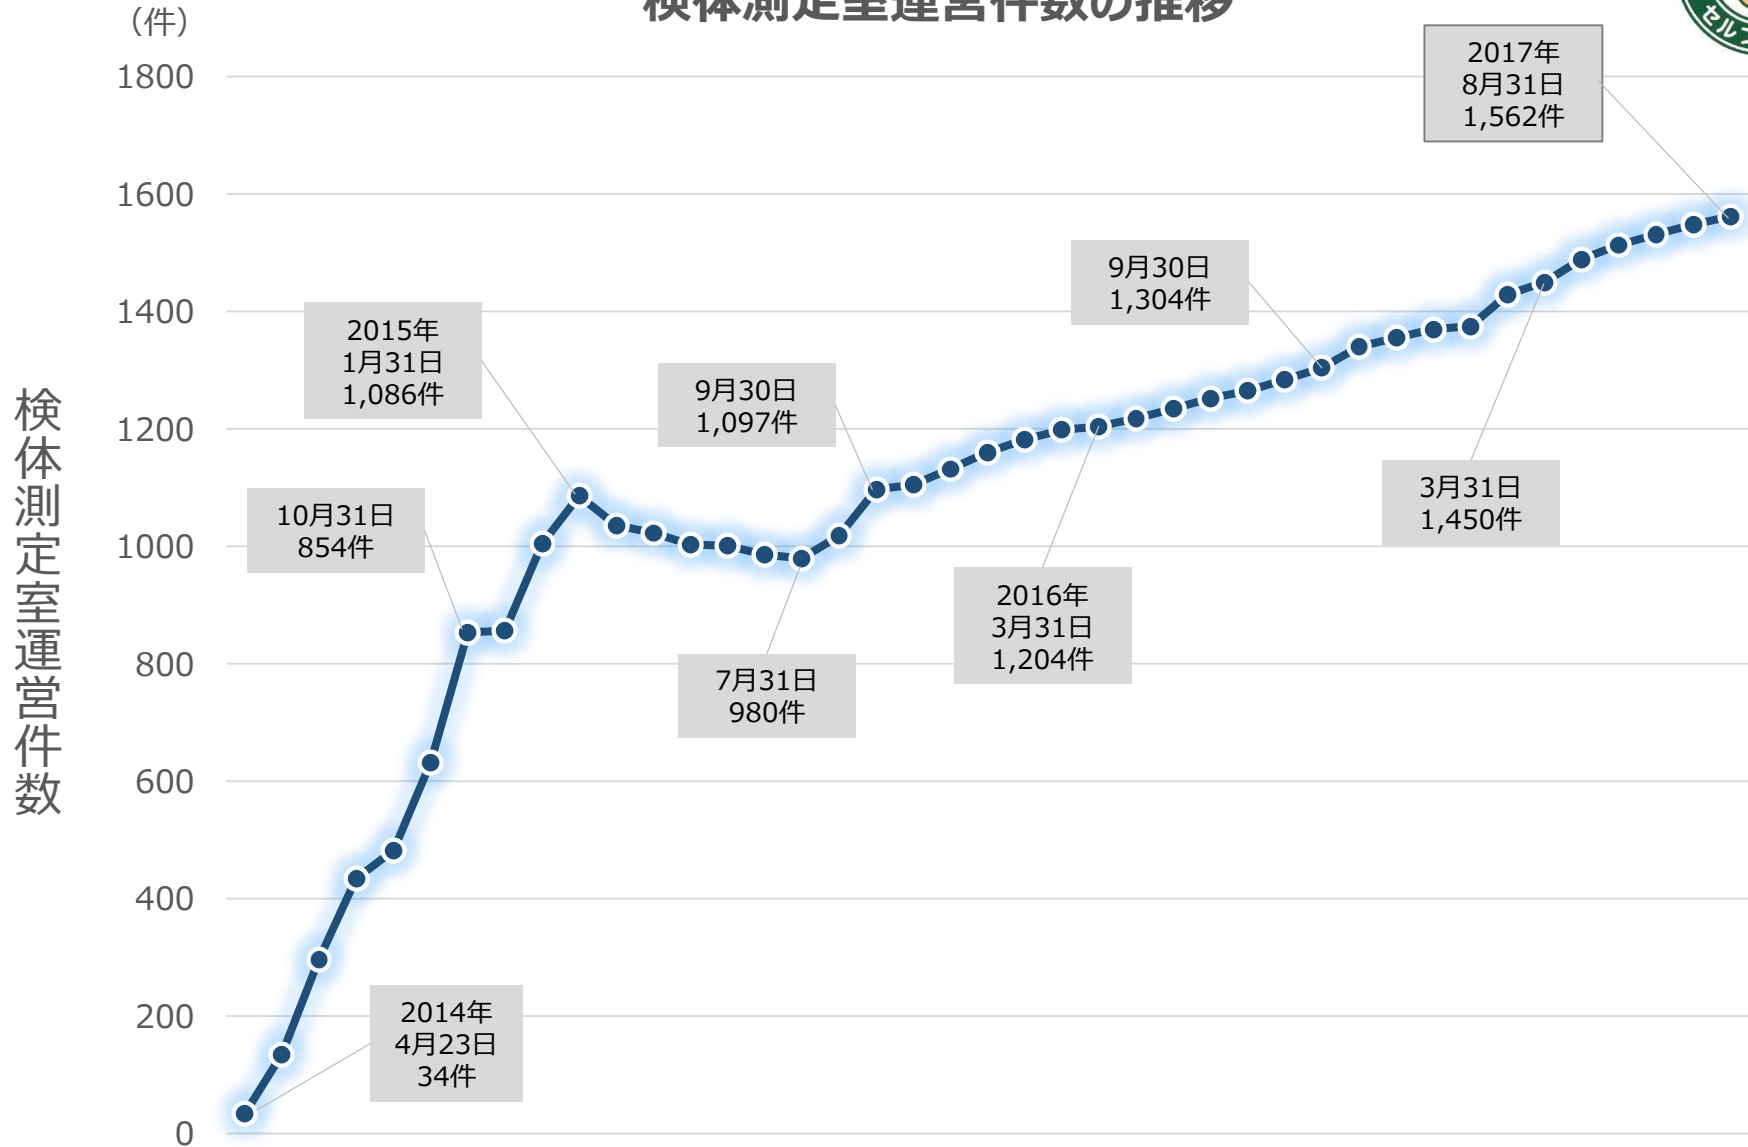

検体測定室運営件数の推移

県別 検体測定室運営件数

検体測定室届出件数の推移（期間限定測定室）

検体測定室届出件数