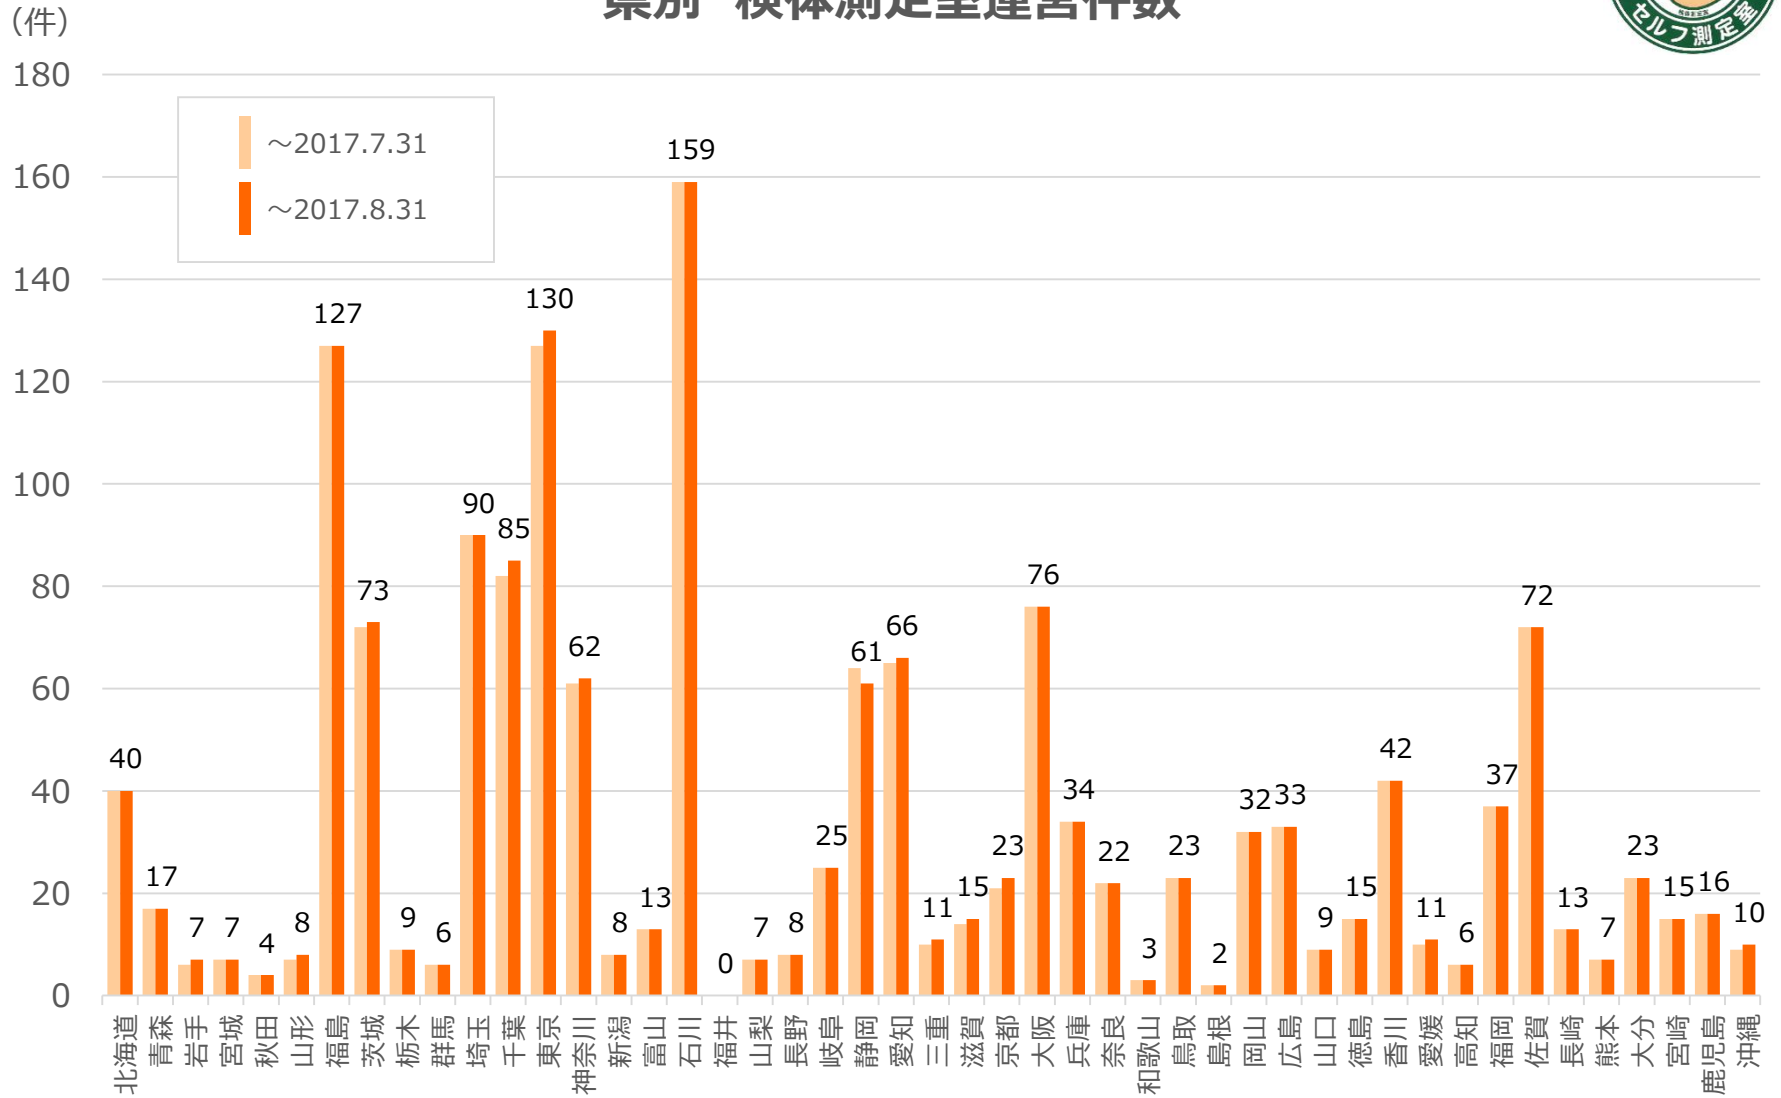

検体測定室運営件数の推移

県別 検体測定室運営件数

検体測定室届出件数の推移（期間限定測定室）

検体測定室届出件数