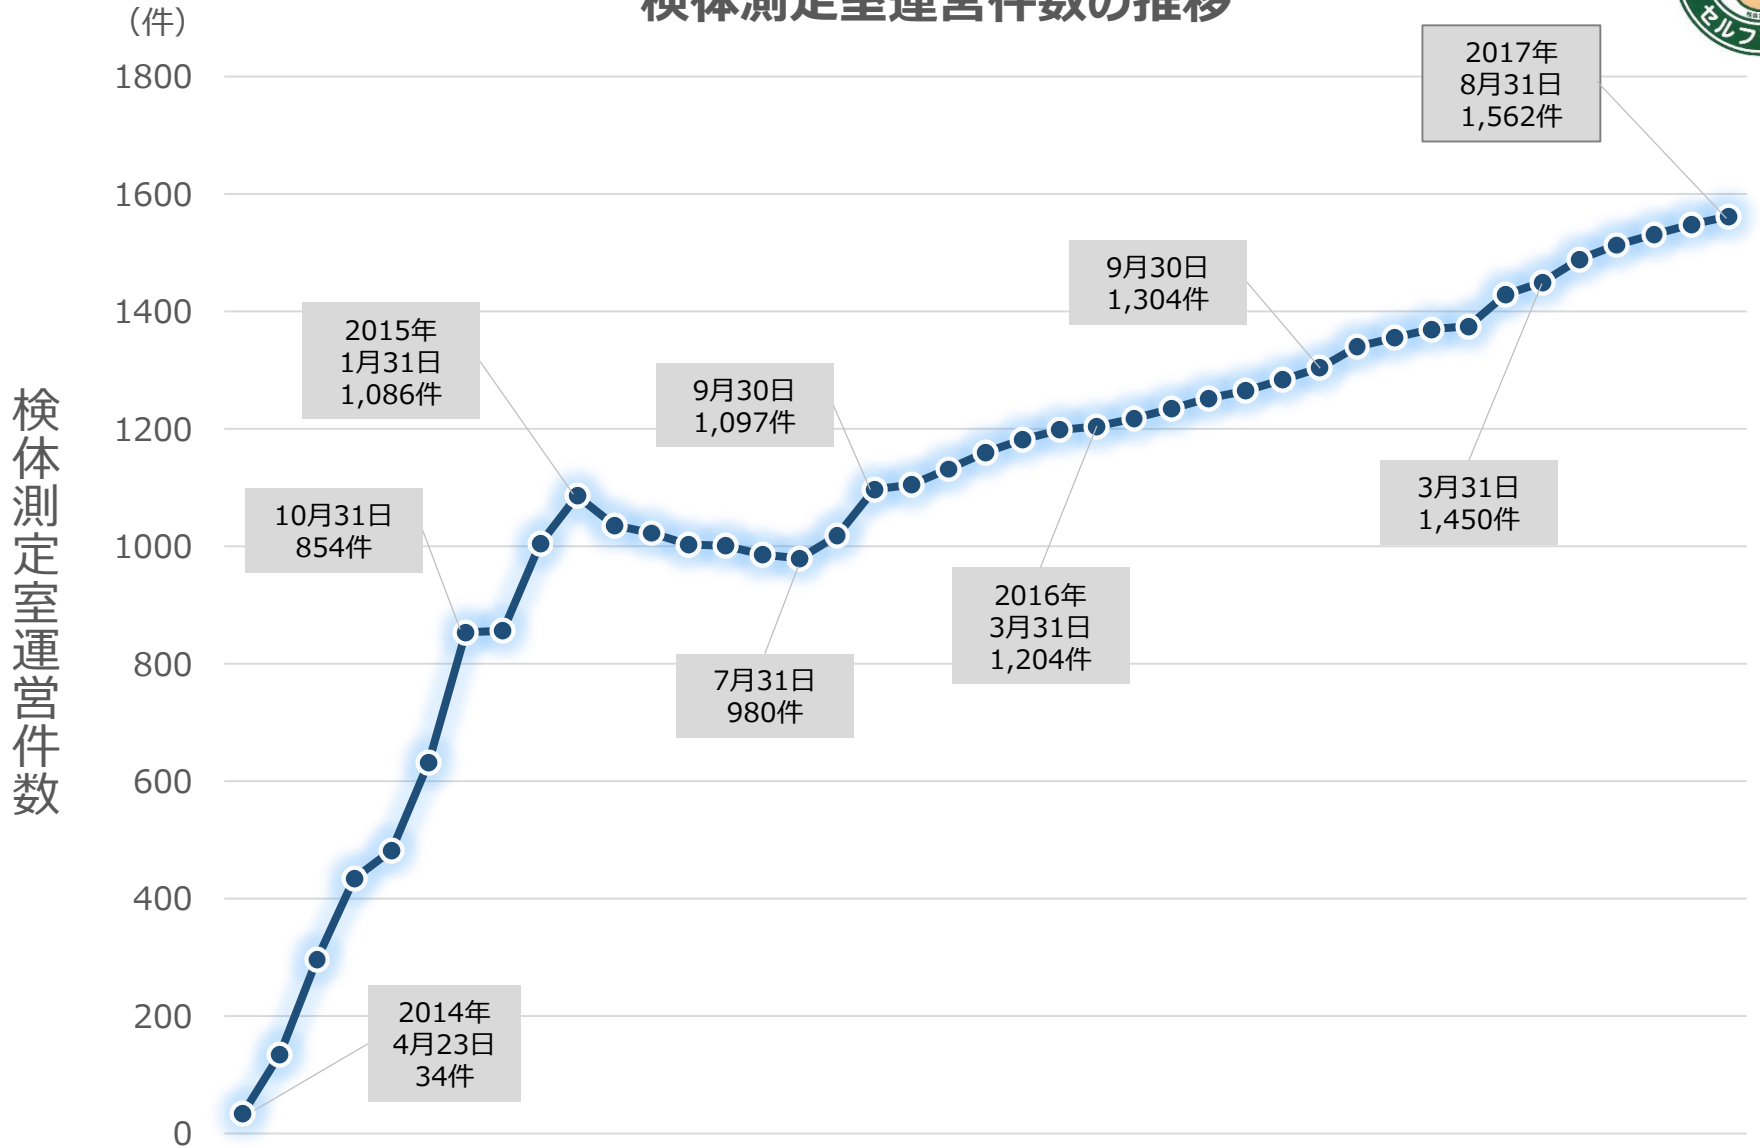

検体測定室運営件数の推移

県別 検体測定室運営件数

検体測定室届出件数の推移（期間限定測定室）

検体測定室届出件数