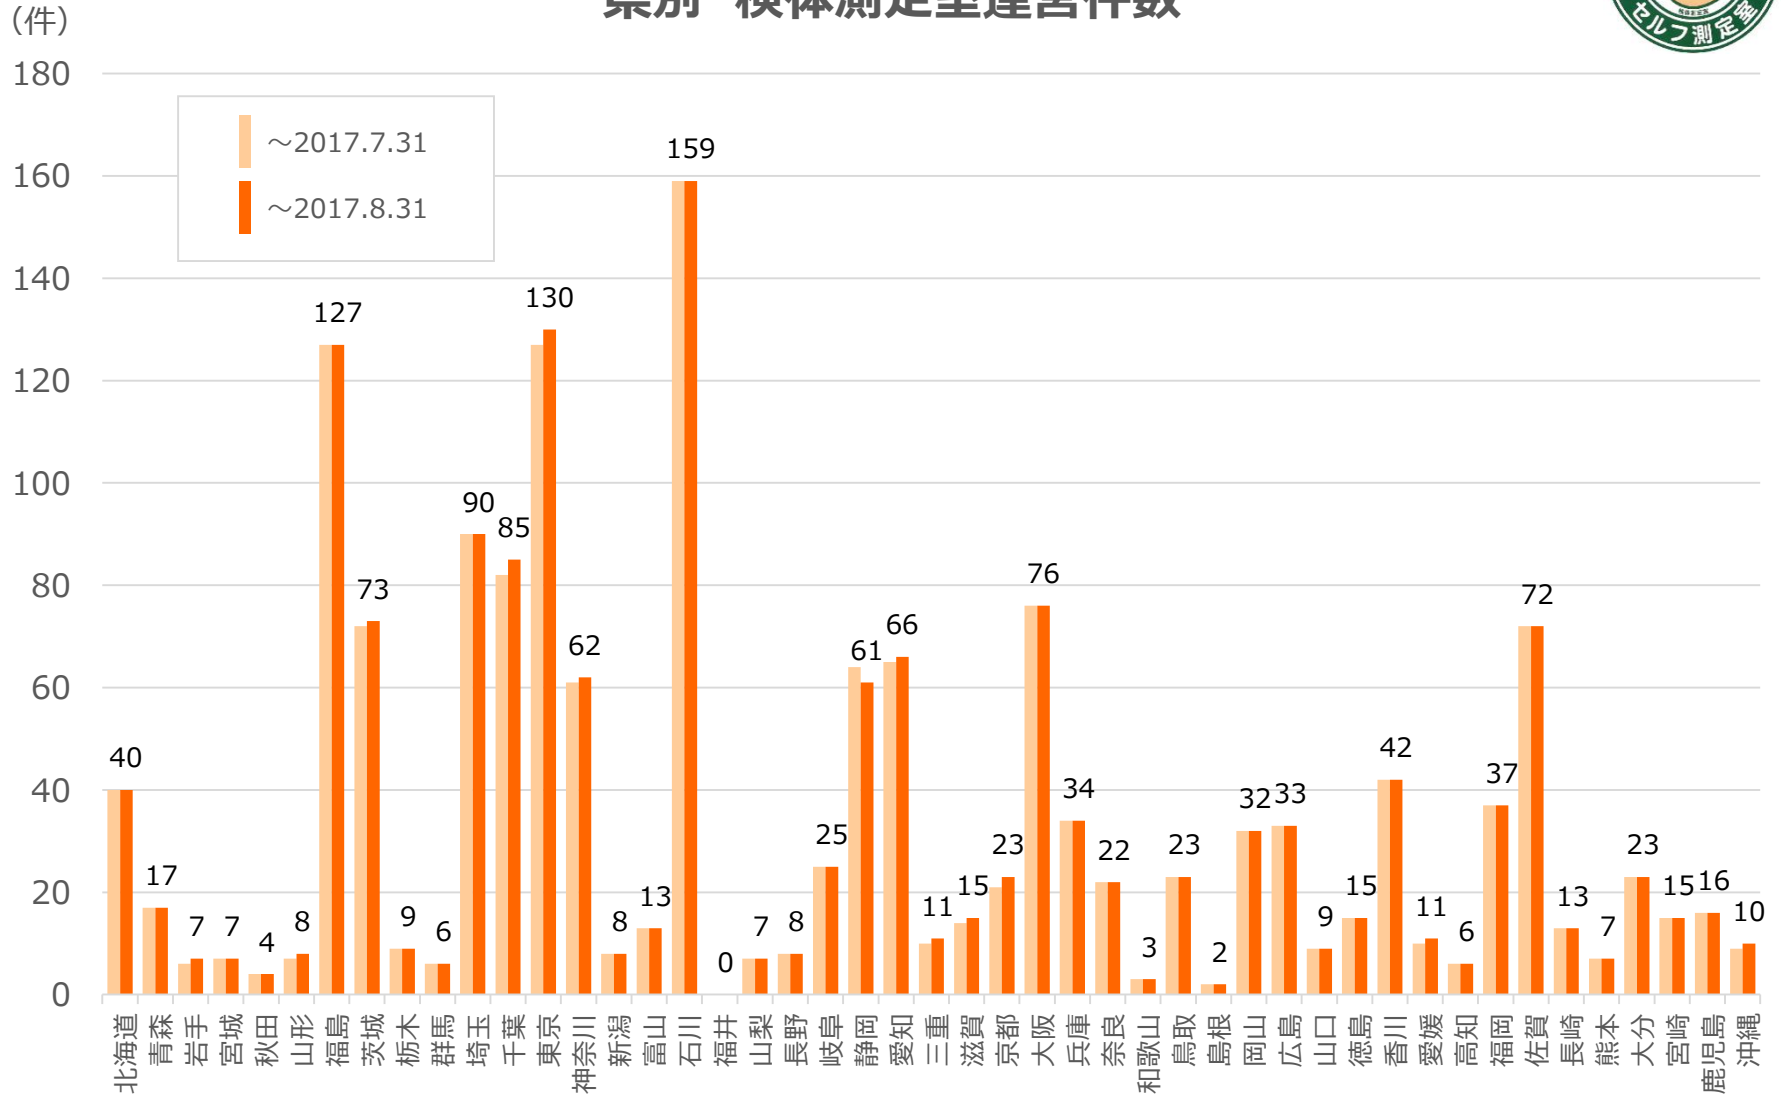

検体測定室運営件数の推移

県別 検体測定室運営件数

検体測定室届出件数の推移（期間限定測定室）

検体測定室届出件数