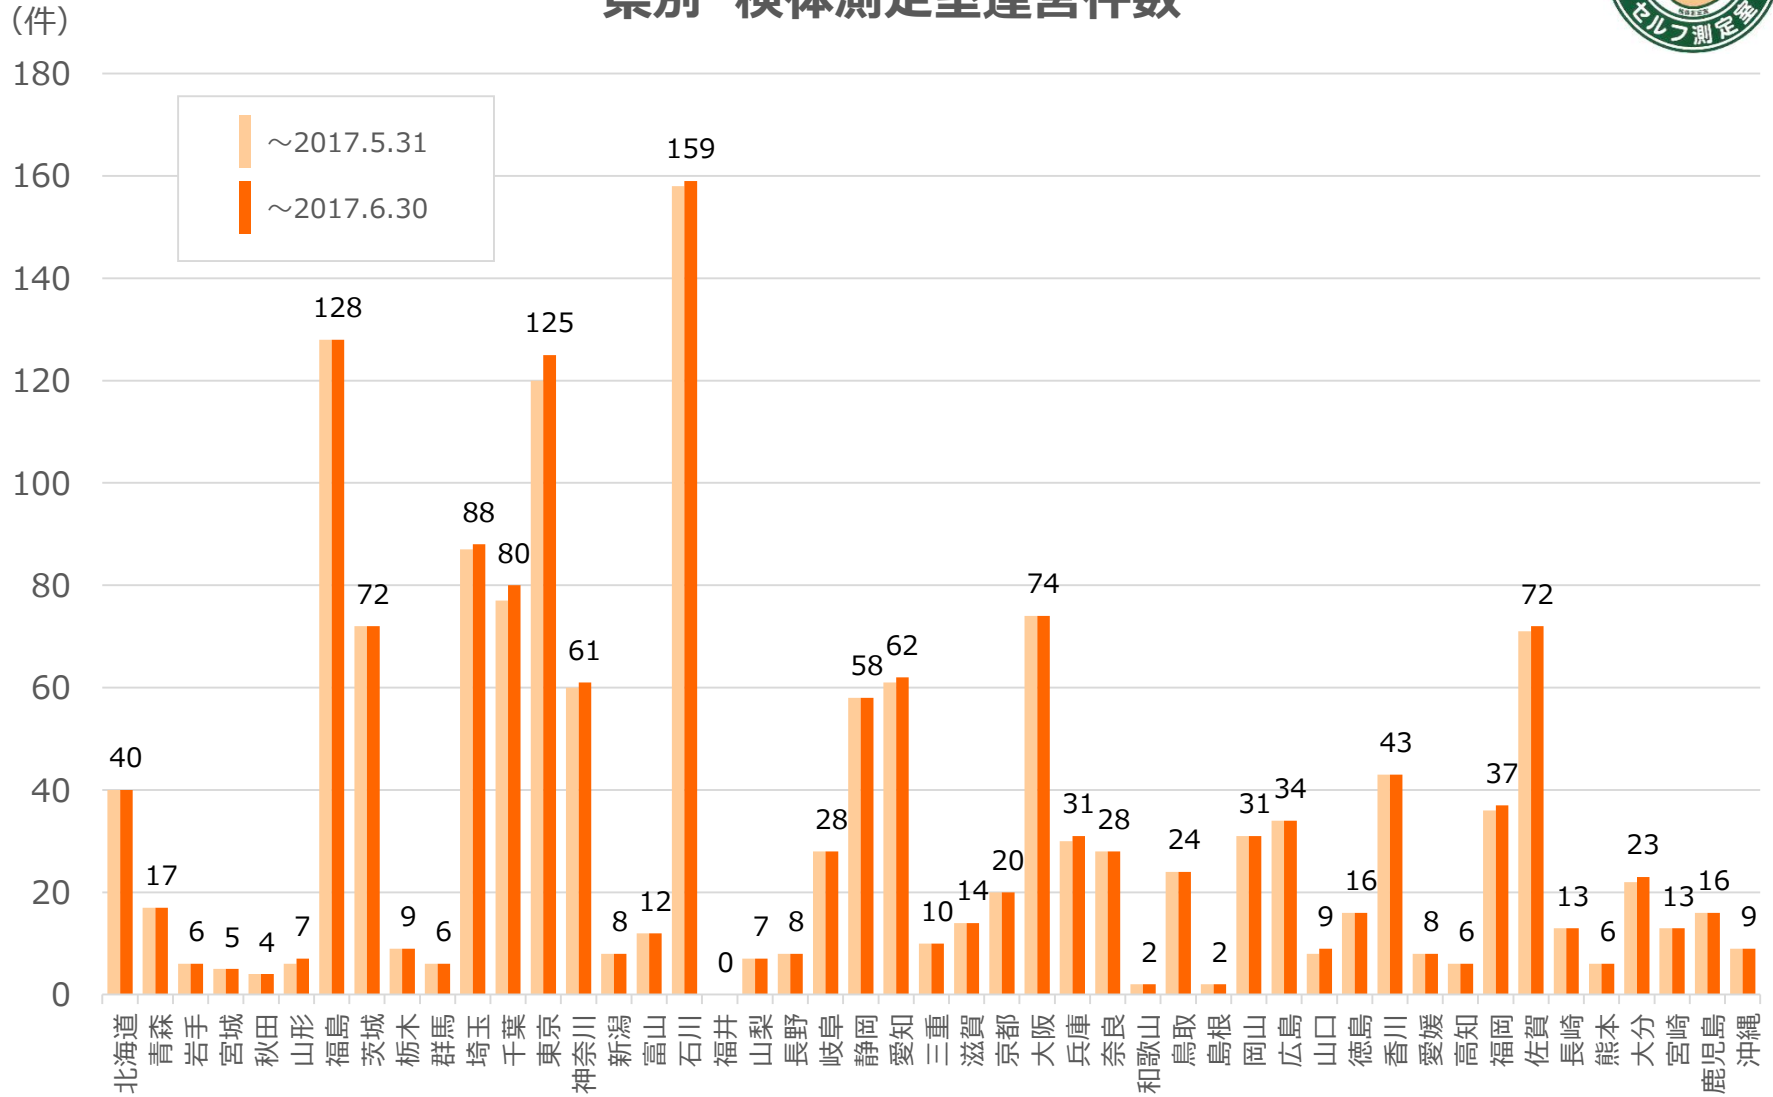

検体測定室運営件数の推移

県別 検体測定室運営件数

検体測定室届出件数の推移（期間限定測定室）

検体測定室届出件数