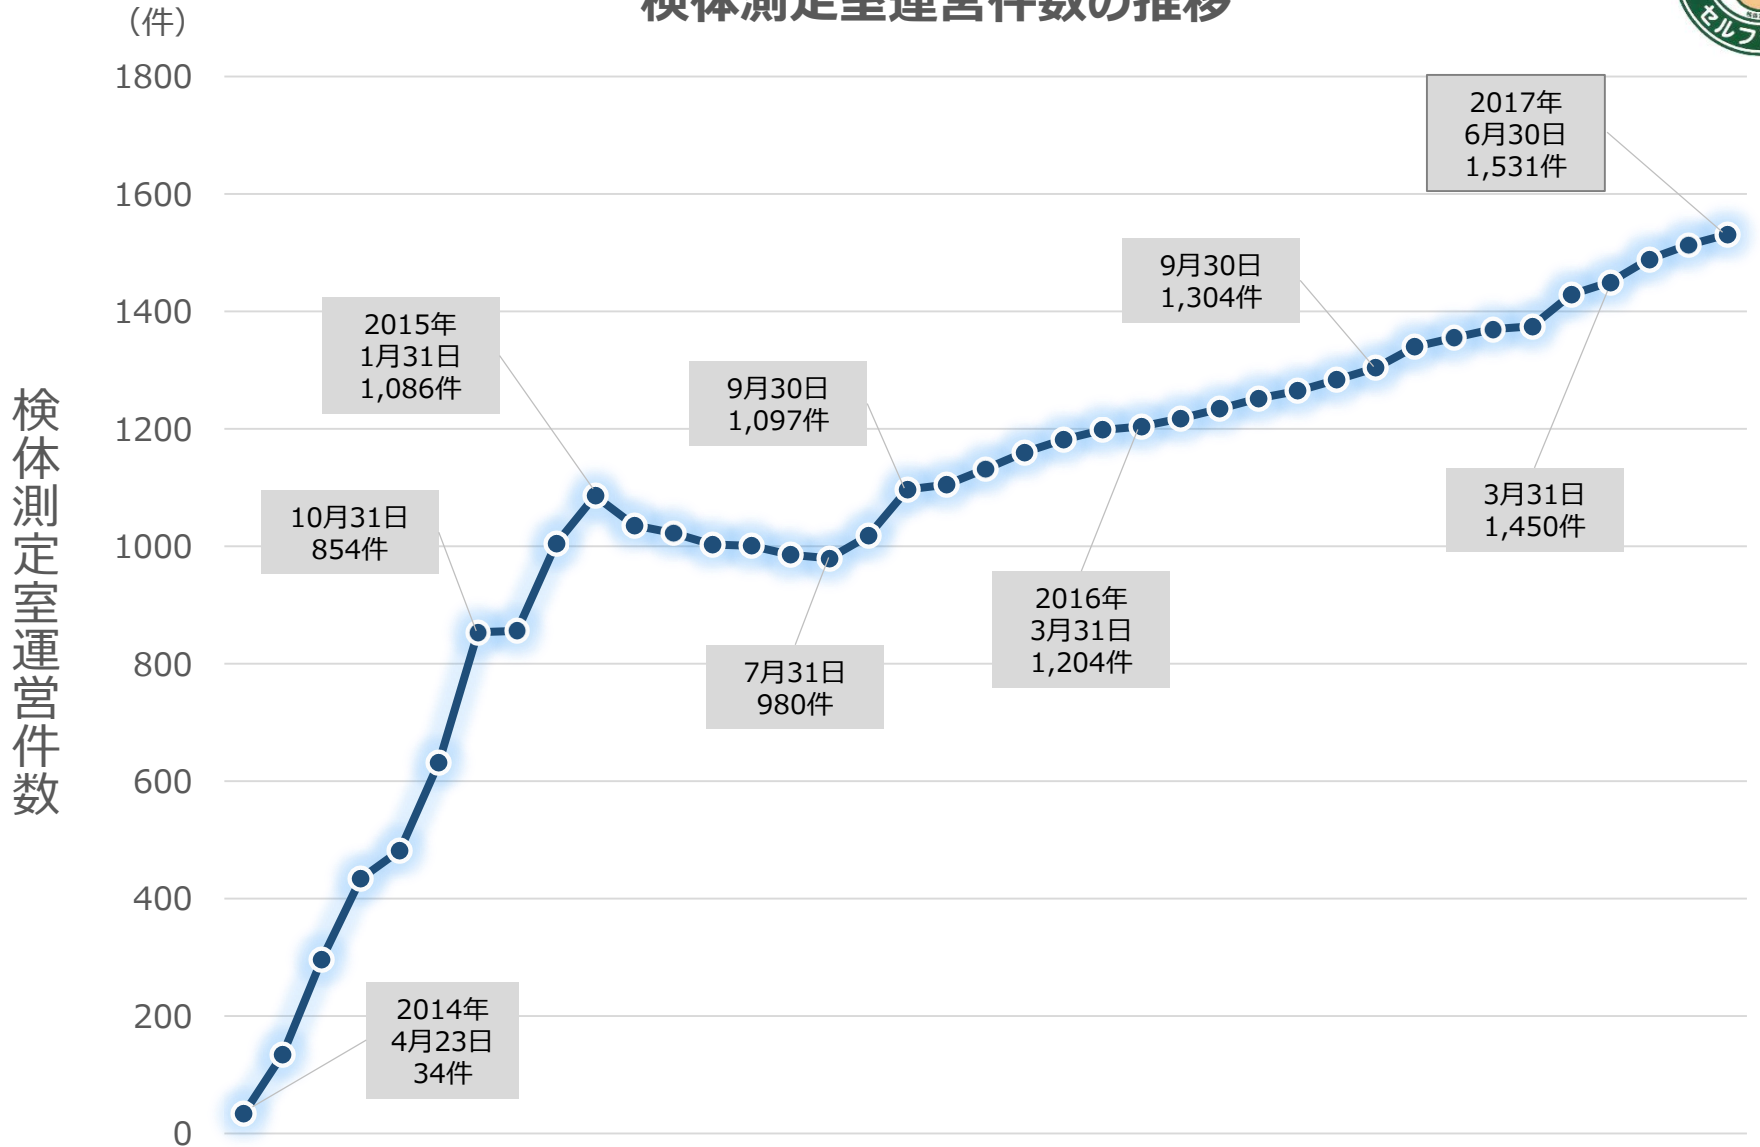

検体測定室運営件数の推移

県別 検体測定室運営件数

検体測定室届出件数の推移（期間限定測定室）

検体測定室届出件数