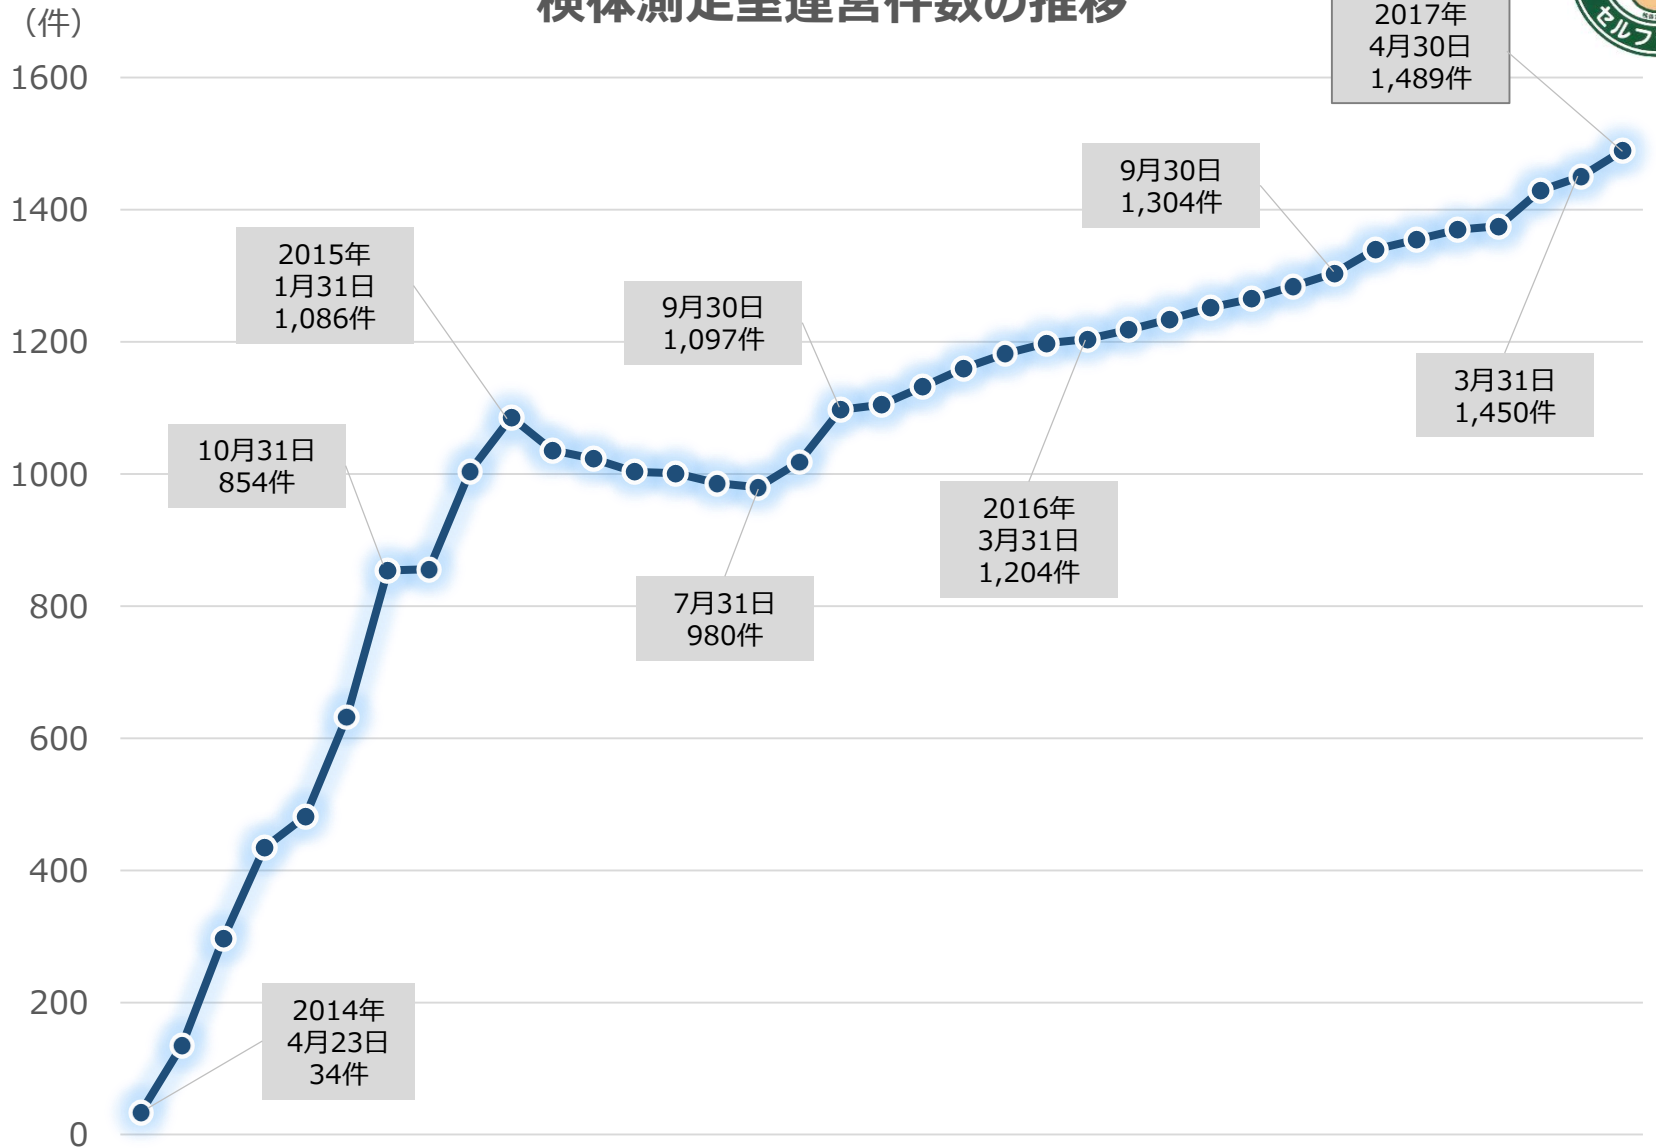

## 検体測定室運営件数の推移

検体測定室運営件数

# 県別 検体測定室運営件数

## 検体測定室届出件数の推移（期間限定測定室）

検体測定室届出件数