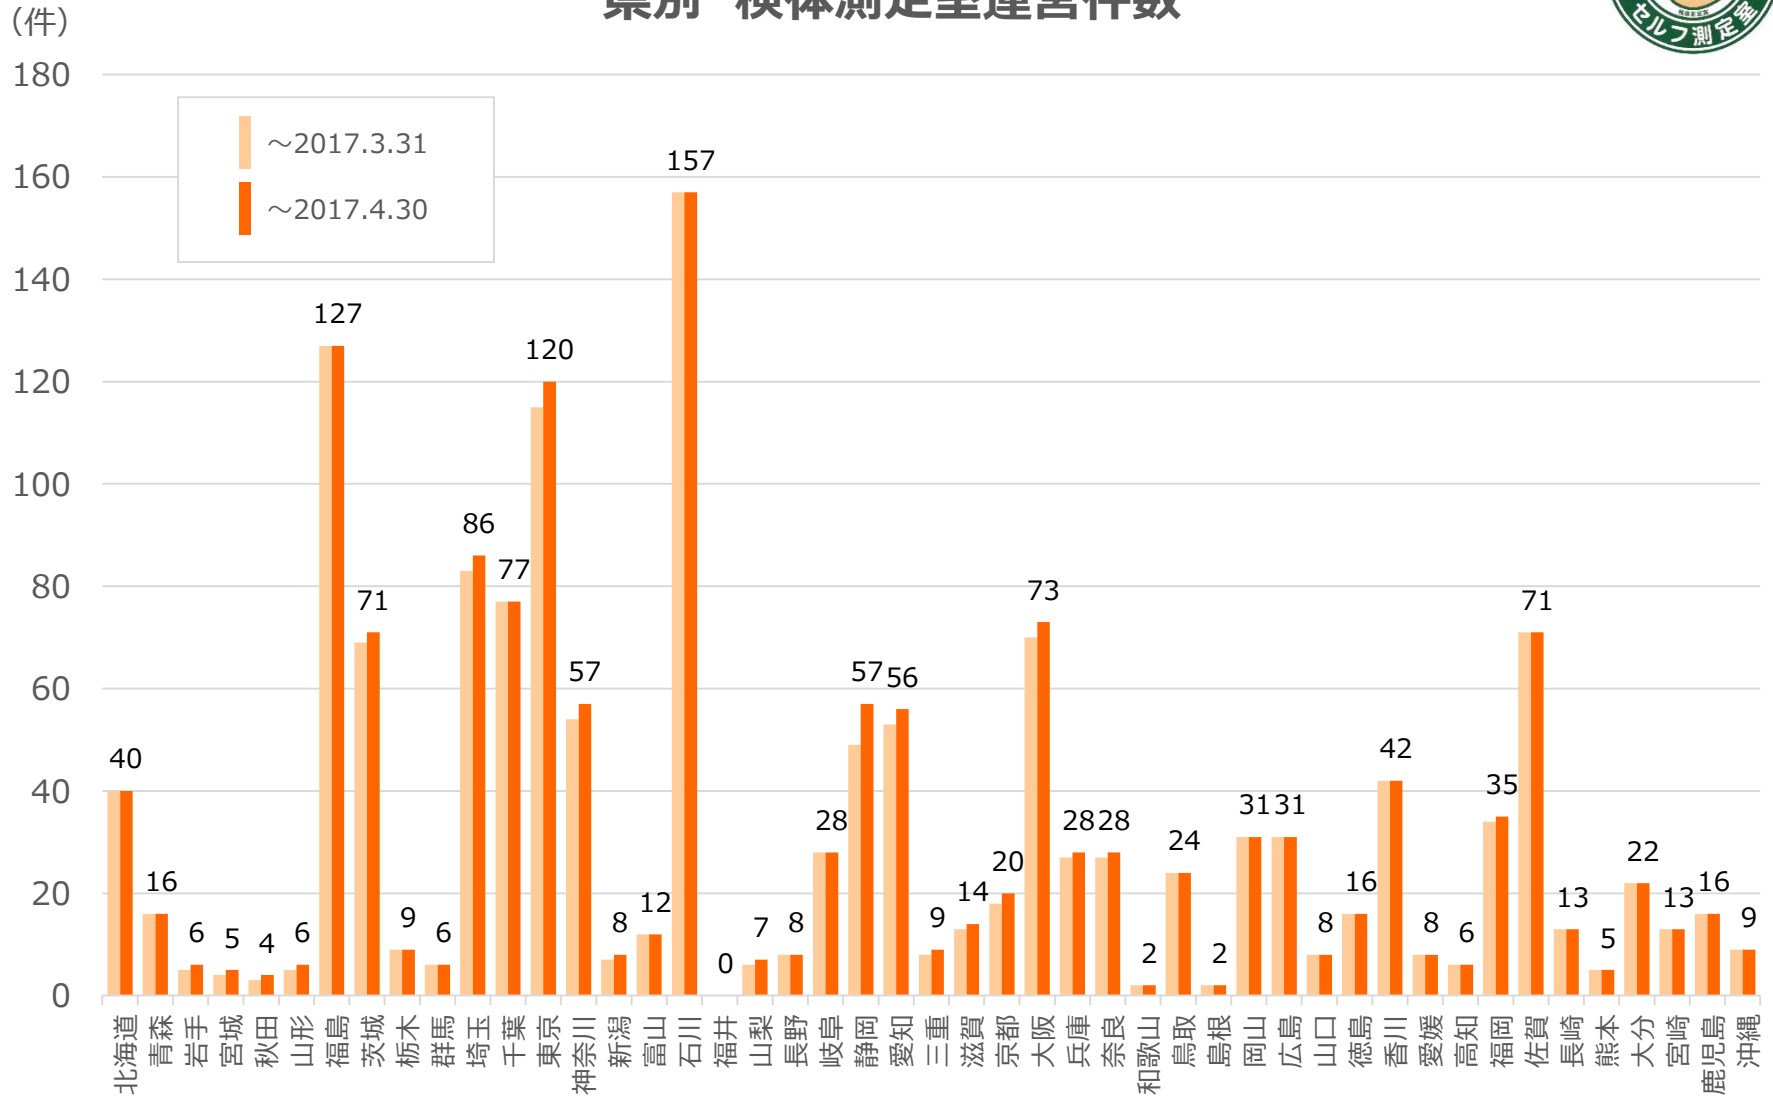

## 検体測定室運営件数の推移

検体測定室運営件数

# 県別 検体測定室運営件数

## 検体測定室届出件数の推移（期間限定測定室）

検体測定室届出件数