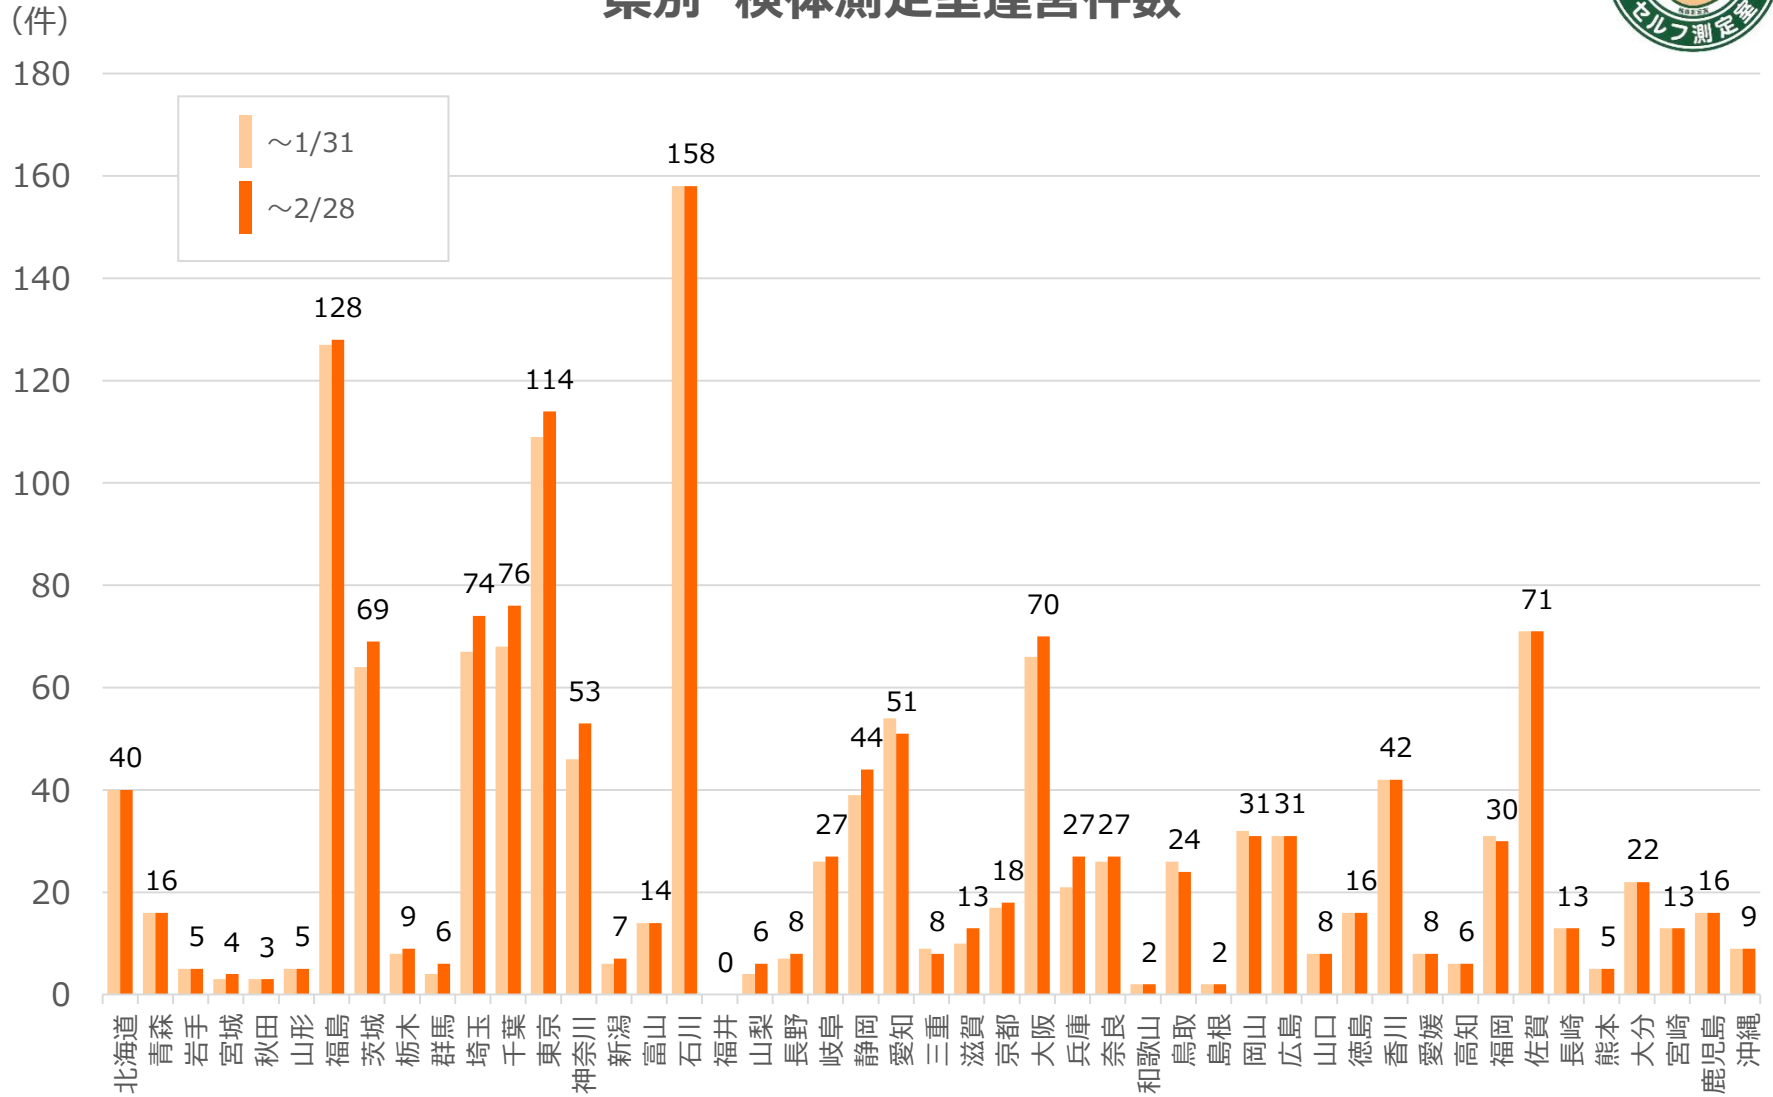

検体測定室運営件数の推移

検体測定室運営件数

県別 検体測定室運営件数

検体測定室届出件数の推移(期間限定測定室)

検体測定室届出件数