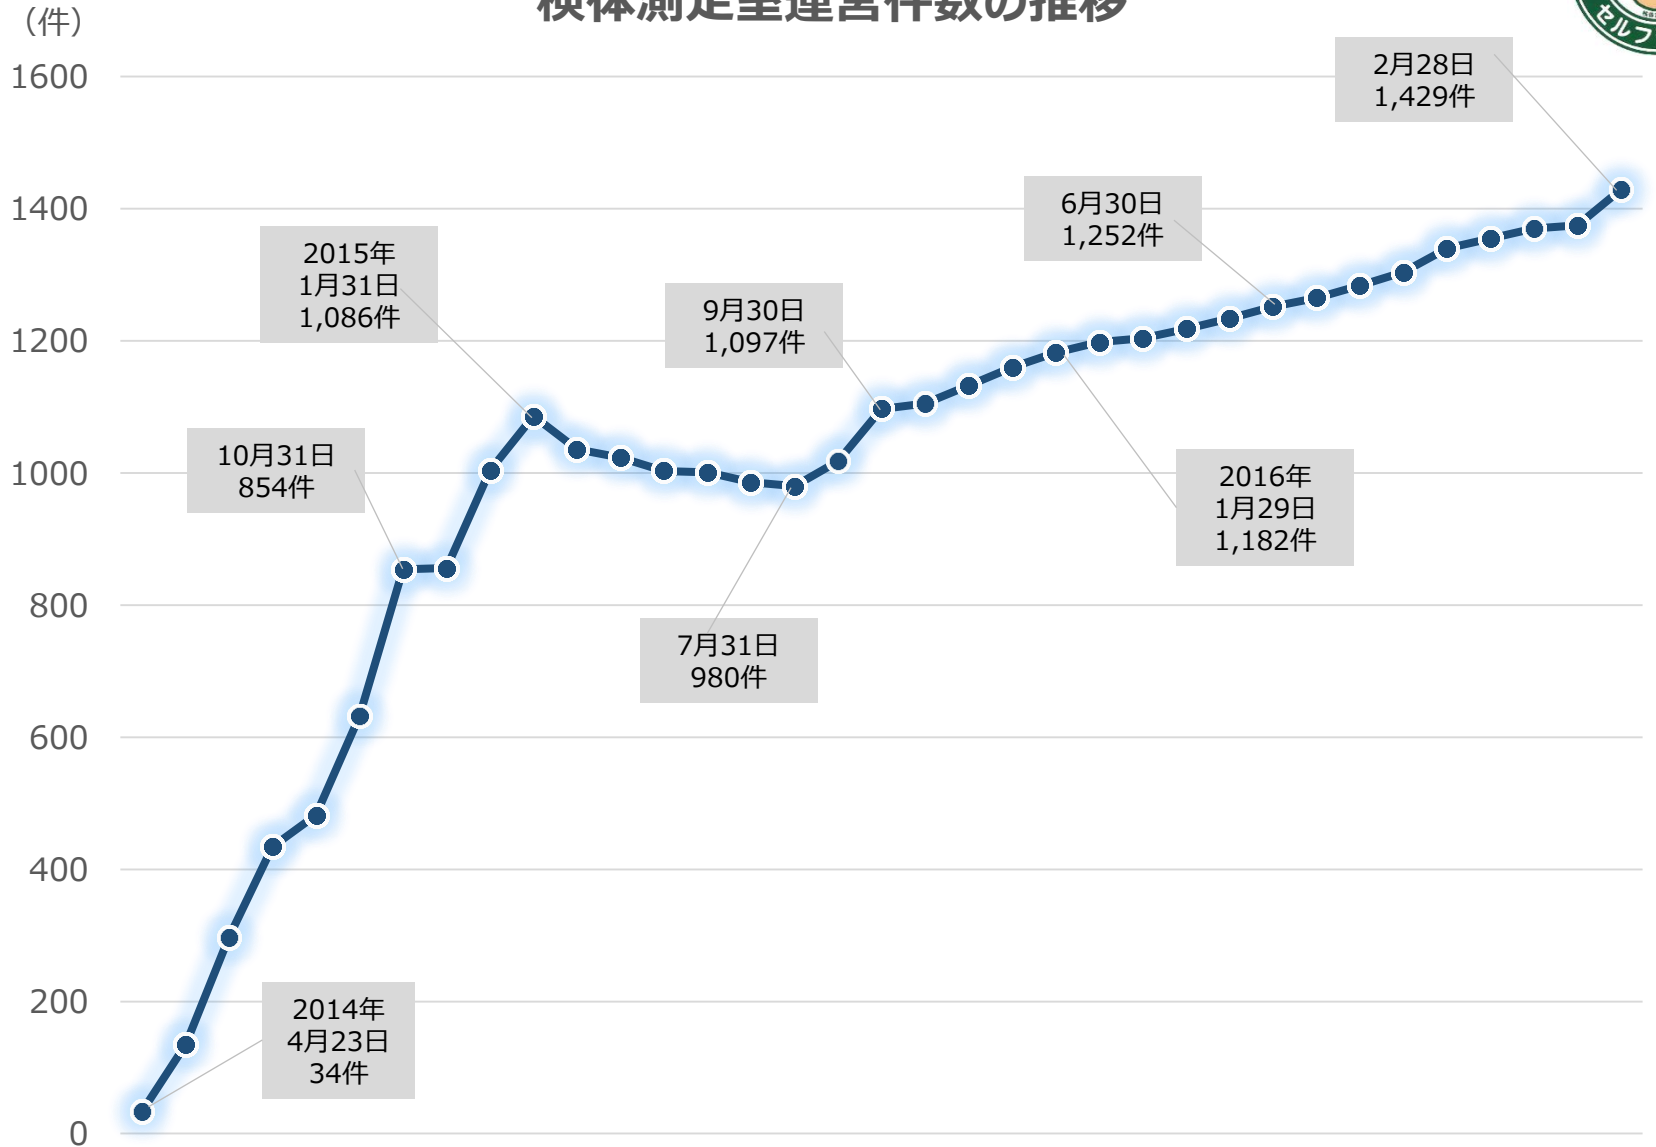

検体測定室運営件数の推移

検体測定室運営件数

県別 検体測定室運営件数

検体測定室届出件数の推移(期間限定測定室)

検体測定室届出件数