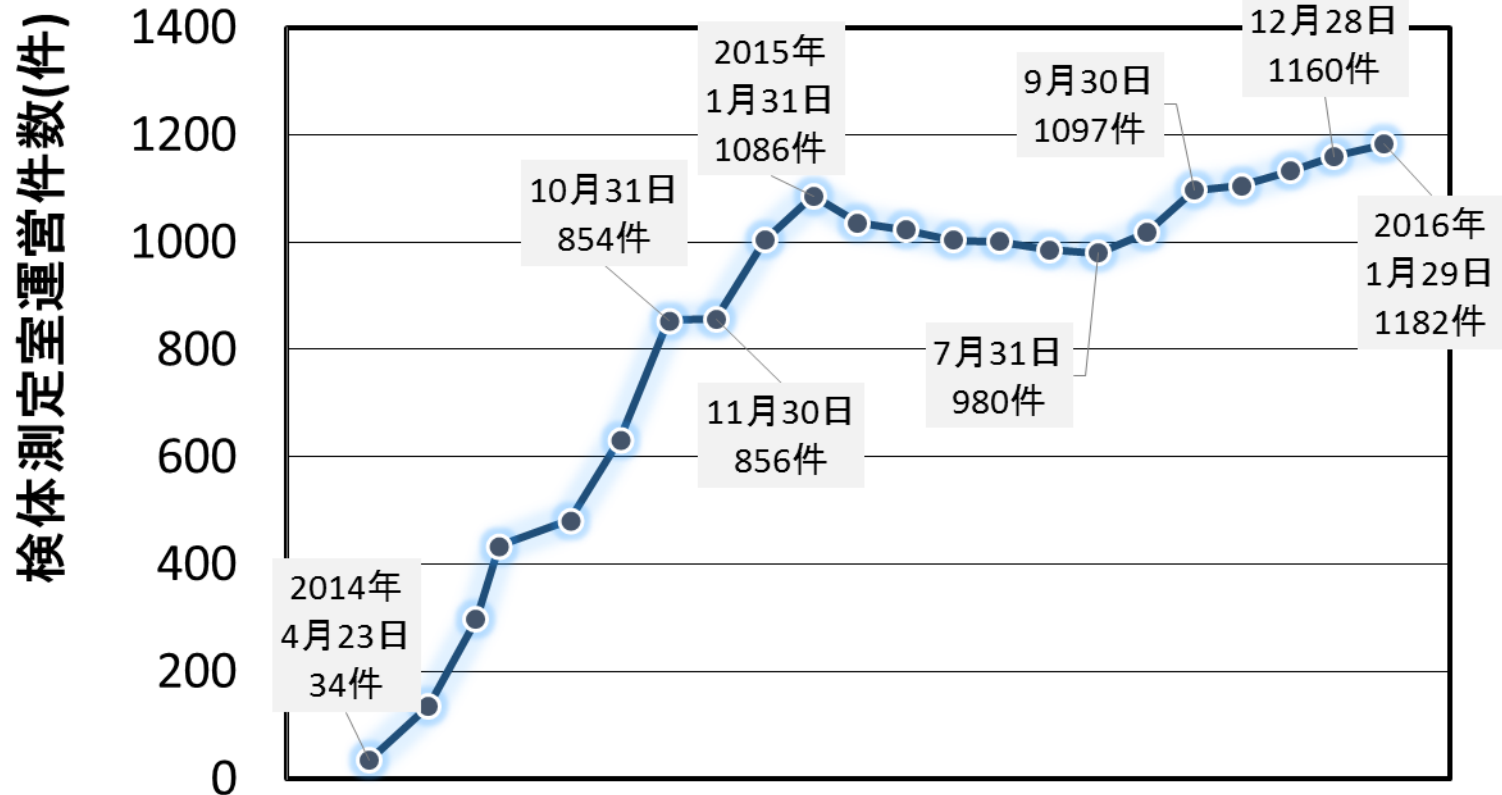

検体測定室運営件数の推移

厚生労働省医政局地域医療計画課のデータより「検体測定室連携協議会」作成

県別 検体測定室運営件数

厚生労働省医政局地域医療計画課のデータより「検体測定室連携協議会」作成

非常設 検体測定室運営件数の推移

厚生労働省医政局地域医療計画課のデータより「検体測定室連携協議会」作成