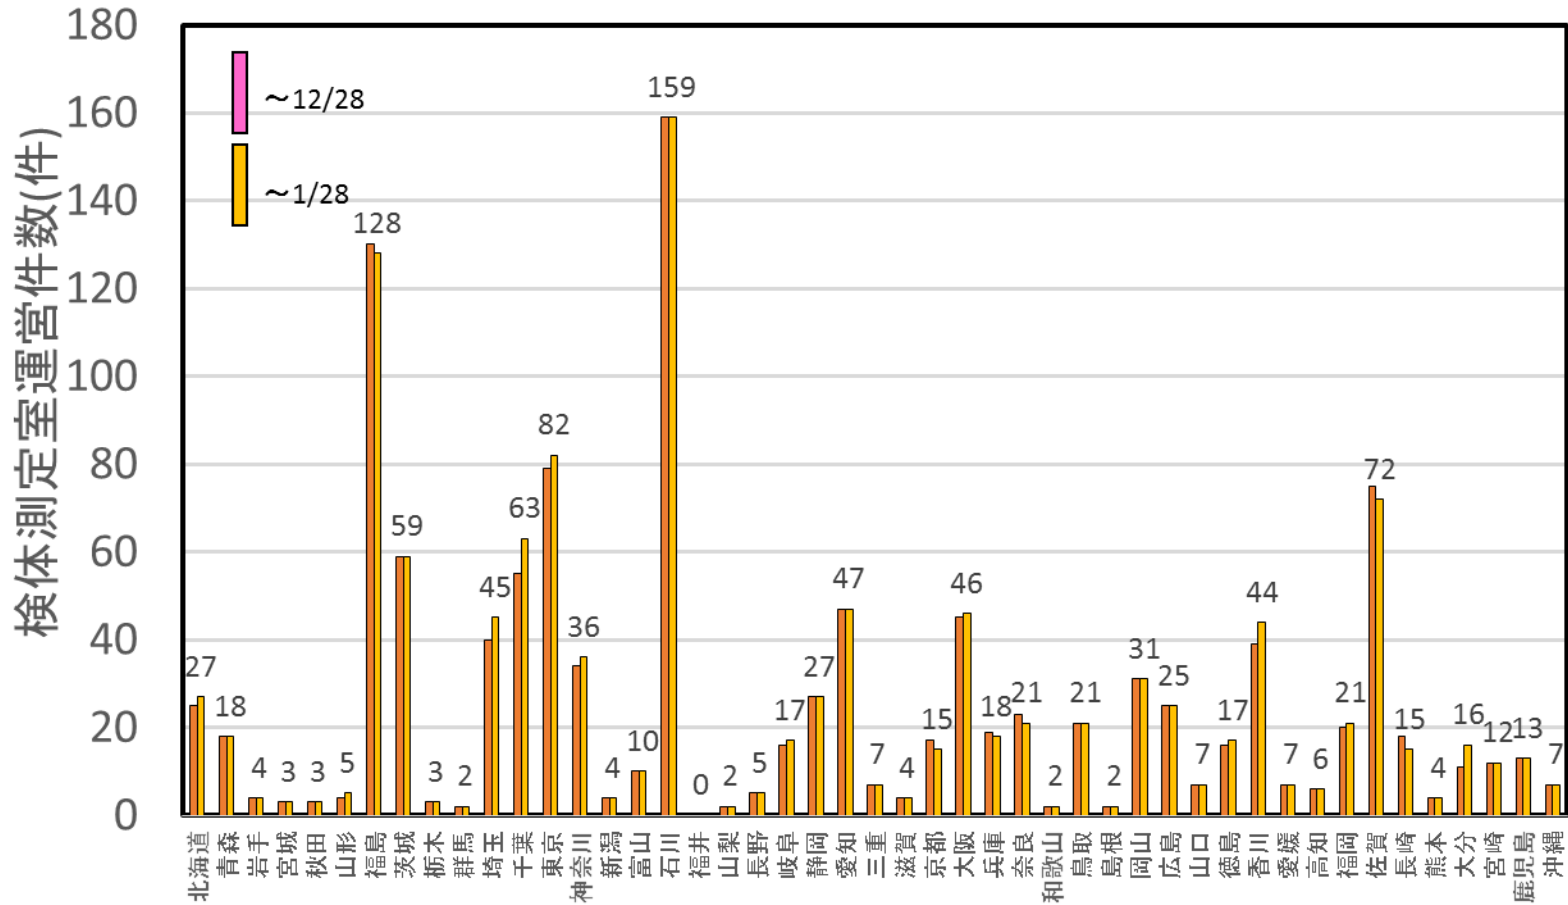

検体測定室運営件数の推移

厚生労働省医政局地域医療計画課のデータより「検体測定室連携協議会」作成

県別 検体測定室運営件数

厚生労働省医政局地域医療計画課のデータより「検体測定室連携協議会」作成

非常設 検体測定室運営件数の推移

厚生労働省医政局地域医療計画課のデータより「検体測定室連携協議会」作成