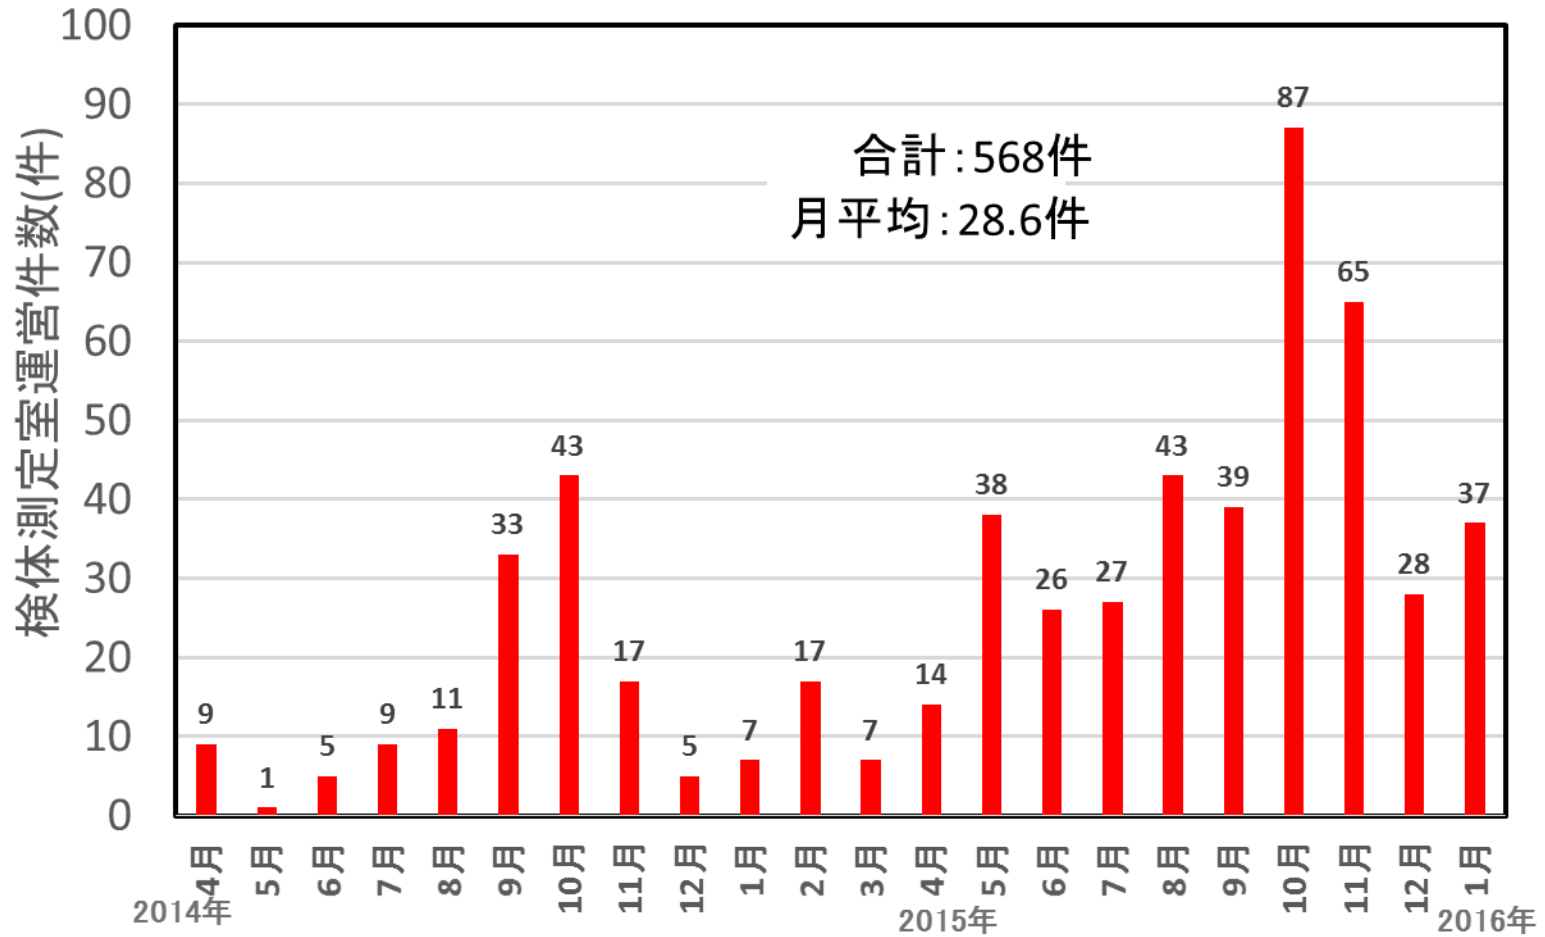

検体測定室運営件数の推移

厚生労働省医政局地域医療計画課のデータより「検体測定室連携協議会」作成

県別 検体測定室運営件数

厚生労働省医政局地域医療計画課のデータより「検体測定室連携協議会」作成

非常設 検体測定室運営件数の推移

厚生労働省医政局地域医療計画課のデータより「検体測定室連携協議会」作成