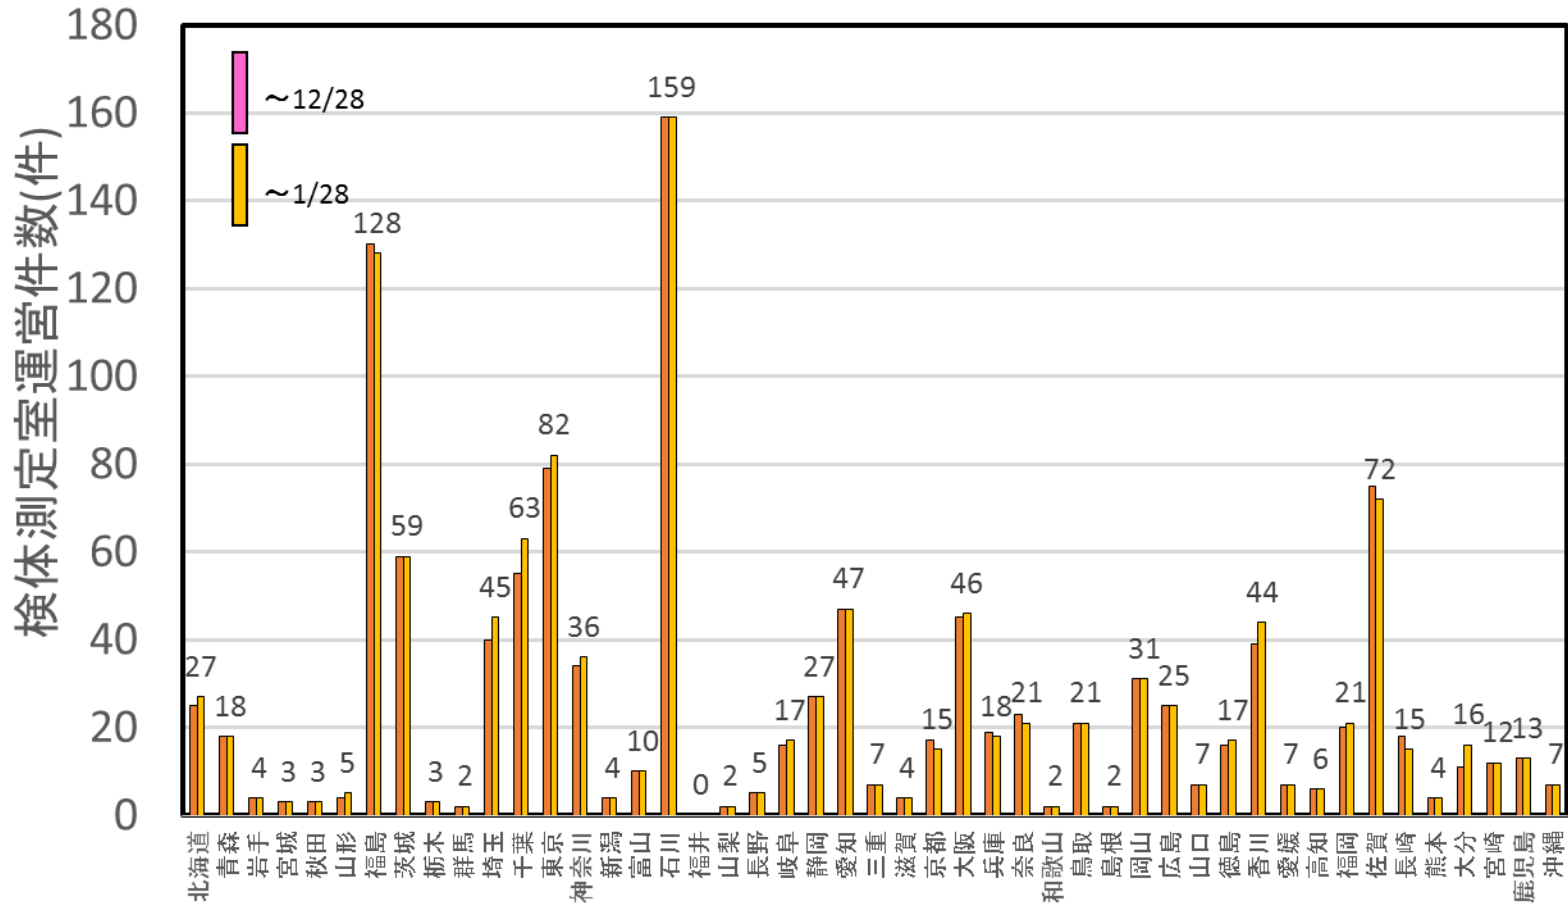

検体測定室運営件数の推移

厚生労働省医政局地域医療計画課のデータより「検体測定室連携協議会」作成

県別 検体測定室運営件数

厚生労働省医政局地域医療計画課のデータより「検体測定室連携協議会」作成

非常設 検体測定室運営件数の推移

厚生労働省医政局地域医療計画課のデータより「検体測定室連携協議会」作成