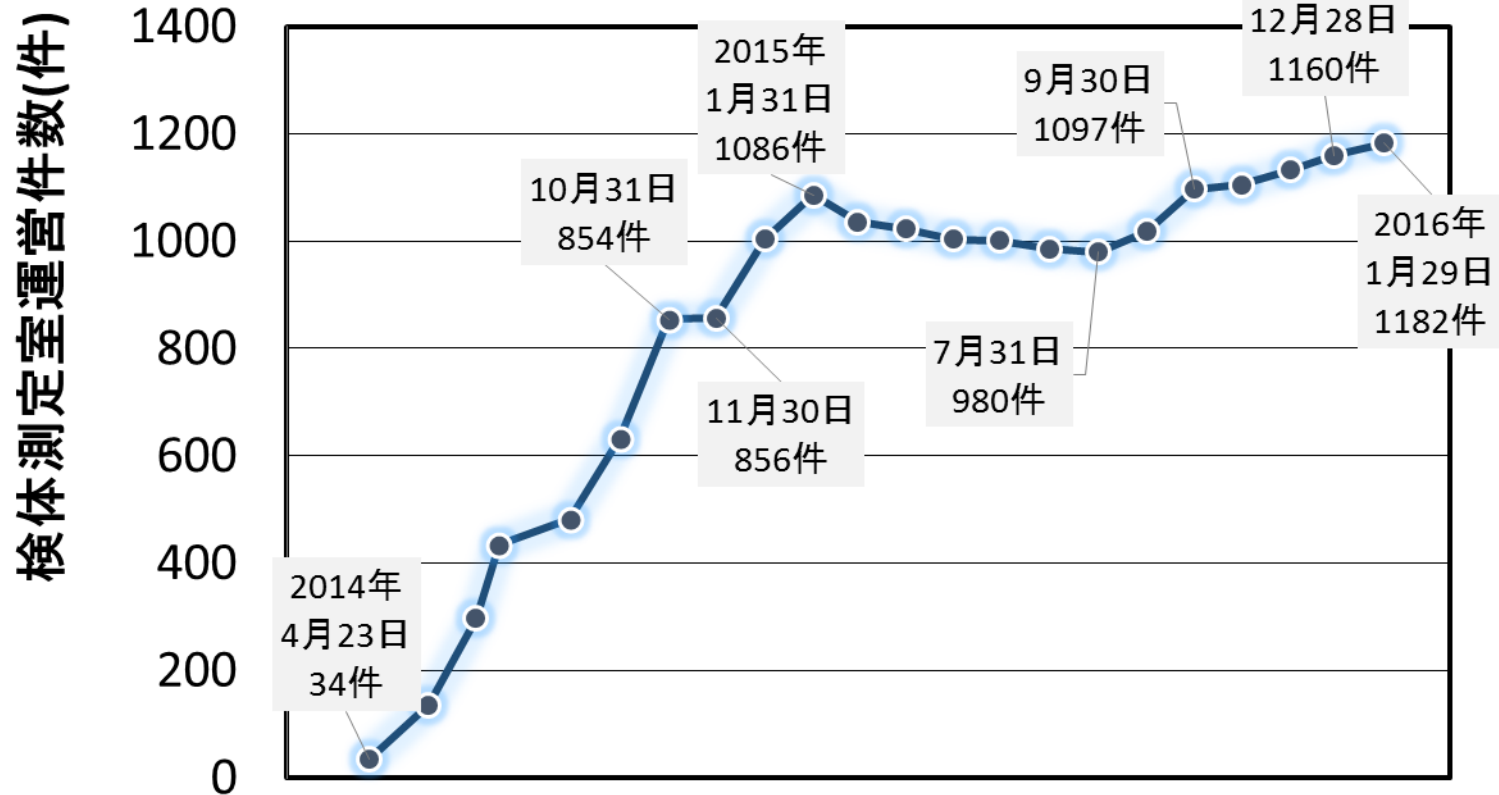

検体測定室運営件数の推移

厚生労働省医政局地域医療計画課のデータより「検体測定室連携協議会」作成

県別 検体測定室運営件数

厚生労働省医政局地域医療計画課のデータより「検体測定室連携協議会」作成

非常設 検体測定室運営件数の推移

厚生労働省医政局地域医療計画課のデータより「検体測定室連携協議会」作成